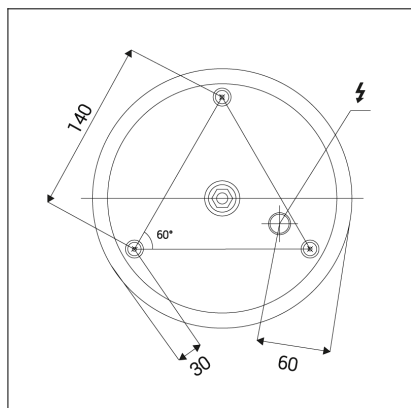

# KATY 60 Z, B

<b>Code:</b> 3272753D
<b>Color:</b> BLACK / 9017
<b>Material:</b> ALUMINIUM/PMMA
<b>Power:</b> 60W
<b>Color temperature:</b> 3000K/4000K
<b>Lumen output:</b> 3400lm
<b>Efficacy:</b> 57lm/W
<b>Color rendering index:</b> 90+
<b>SDCM:</b> < 3
<b>Light beam angle:</b> 120°
<b>Light Source:</b> LED
<b>Dimmable:</b> DALI/PUSH
<b>LED lifetime:</b> L80B20 50.000h
<b>Driver:</b> 1500 mA
<b>Voltage / Frequency:</b> 220-240V/50-60Hz
<b>Dimensions luminaire:</b> d600x170 mm
<b>Product weight kg:</b> 3,5 kg
<b>Packing carton:</b> 1
<b>Length suspension:</b> 2500 mm
<b>Package dimensions:</b> 660x660x235 mm

## SK

Kruhové závesné svietidlo určené pre montáž do interiéru. Svetelný zdroj - SMD LED. K dispozícii v 2 rôznych veľkostiach v čiernej, bielej a kávovej farbe. Svietidlo je vyrobené z hliníka, opálový difúzor z PMMA. Použitie - všeobecné osvetlenie, určené pre obytné alebo komerčné priestory (jedáleň, obývacia izba, hosťovská izba alebo spálňa, vstupné priestory, kuchyňa, recepcia).