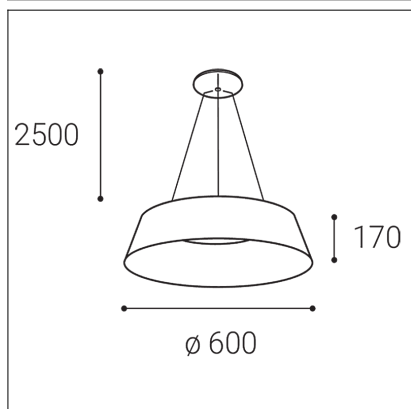

# KATY 60 Z, B

<b>Code:</b> 3272753D
<b>Color:</b> BLACK / 9017
<b>Material:</b> ALUMINIUM/PMMA
<b>Power:</b> 60W
<b>Color temperature:</b> 3000K/4000K
<b>Lumen output:</b> 3400lm
<b>Efficacy:</b> 57lm/W
<b>Color rendering index:</b> 90+
<b>SDCM:</b> < 3
<b>Light beam angle:</b> 120°
<b>Light Source:</b> LED
<b>Dimmable:</b> DALI/PUSH
<b>LED lifetime:</b> L80B20 50.000h
<b>Driver:</b> 1500 mA
<b>Voltage / Frequency:</b> 220-240V/50-60Hz
<b>Dimensions luminaire:</b> d600x170 mm
<b>Product weight kg:</b> 3,5 kg
<b>Packing carton:</b> 1
<b>Length suspension:</b> 2500 mm
<b>Package dimensions:</b> 660x660x235 mm

## SK

Kruhové závesné svietidlo určené pre montáž do interiéru. Svetelný zdroj - SMD LED. K dispozícii v 2 rôznych veľkostiach v čiernej, bielej a kávovej farbe. Svietidlo je vyrobené z hliníka, opálový difúzor z PMMA. Použitie - všeobecné osvetlenie, určené pre obytné alebo komerčné priestory (jedáleň, obývacia izba, hosťovská izba alebo spálňa, vstupné priestory, kuchyňa, recepcia).