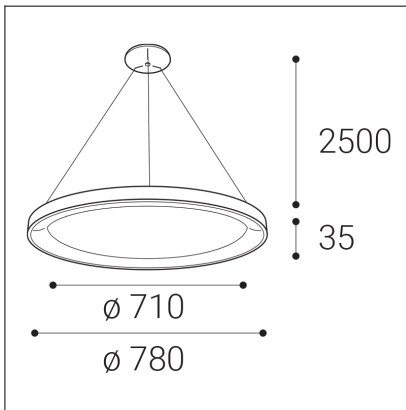

# BELLA SLIM 78 P-Z, B

**5**  
year  
warranty

**Code:** 3271953D

**Color:** BLACK / 9017

**Material:** ALUMINIUM/PMMA

**Power:** 60W

**Color temperature:** 3000K/4000K

**Lumen output:** 4200lm

**Efficacy:** 70lm/W

**Color rendering index:** 90+

**SDCM:** < 3

**Light beam angle:** 160°

**Light Source:** LED

**Dimmable:** DALI/PUSH

**LED lifetime:** L80B20 50.000h

**Driver:** 1500 mA

**Voltage / Frequency:** 220-240V/50-60Hz

**Dimensions luminaire:** d780x35 mm

**Product weight kg:** 2,6 kg

**Packing carton:** 1

**Length suspension:** 2500 mm

**Package dimensions:** 820x820x95 mm