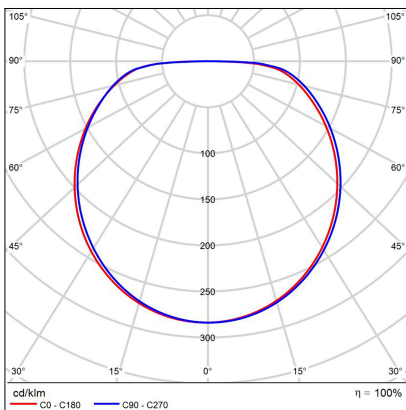

# BELLA SLIM 78 P-Z, B

**5**  
year  
warranty

**Code:** 3271953D

**Color:** BLACK / 9017

**Material:** ALUMINIUM/PMMA

**Power:** 60W

**Color temperature:** 3000K/4000K

**Lumen output:** 4200lm

**Efficacy:** 70lm/W

**Color rendering index:** 90+

**SDCM:** < 3

**Light beam angle:** 160°

**Light Source:** LED

**Dimmable:** DALI/PUSH

**LED lifetime:** L80B20 50.000h

**Driver:** 1500 mA

**Voltage / Frequency:** 220-240V/50-60Hz

**Dimensions luminaire:** d780x35 mm

**Product weight kg:** 2,6 kg

**Packing carton:** 1

**Length suspension:** 2500 mm

**Package dimensions:** 820x820x95 mm