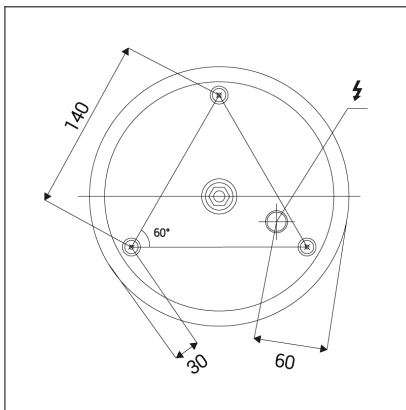

# BELLA SLIM 78 P-Z, B

**5**  
year  
warranty

**Code:** 3271953D

**Color:** BLACK / 9017

**Material:** ALUMINIUM/PMMA

**Power:** 60W

**Color temperature:** 3000K/4000K

**Lumen output:** 4200lm

**Voltage / Frequency:** 220-240V/50-60Hz

**Dimensions luminaire:** d780x35 mm

**Product weight kg:** 2,6 kg

**Packing carton:** 1

**Length suspension:** 2500 mm

**Package dimensions:** 820x820x95 mm