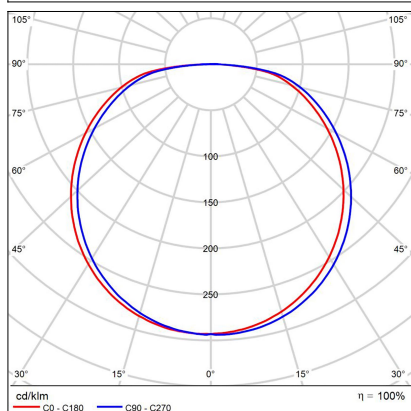

BELLA SLIM 48 P-Z, B

Code: 3271853

Color: BLACK / 9017

Material: ALUMINIUM/PMMA

Power: 38W

Color temperature: 3000K/4000K

Lumen output: 2660lm

Efficacy: 70lm/W

Dimensions luminaire: d480x35 mm

Product weight kg: 1,7 kg

Packing carton: 1

Length suspension: 2500 mm

Package dimensions: 520x520x95 mm

SK

Elegantné štíhle kruhové závesné svietidlo určené pre montáž do interiéru. Svetelný zdroj - SMD LED. K dispozícii v 4 rôznych veľkostiach v čiernej, bielej a kávovej farbe. Svietidlo je vyrobené z hliníka, opálový difúzor z PMMA. Použitie - všeobecné osvetlenie, určené pre obytné alebo komerčné priestory (jedáleň, obývacia izba, hosťovská izba alebo spálňa, vstupné priestory, kuchyňa, recepcia).