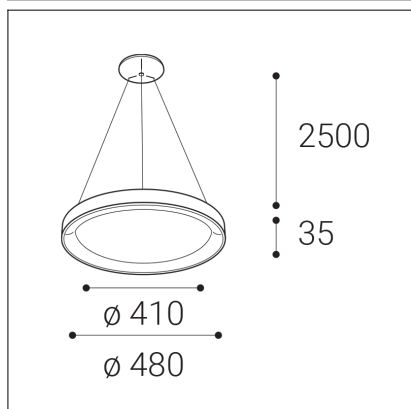

BELLA SLIM 48 P-Z, B

Code: 3271853

Color: BLACK / 9017

Material: ALUMINIUM/PMMA

Power: 38W

Color temperature: 3000K/4000K

Lumen output: 2660lm

Efficacy: 70lm/W

Dimensions luminaire: d480x35 mm

Product weight kg: 1,7 kg

Packing carton: 1

Length suspension: 2500 mm

Package dimensions: 520x520x95 mm

SK

Elegantné štíhle kruhové závesné svietidlo určené pre montáž do interiéru. Svetelný zdroj - SMD LED. K dispozícii v 4 rôznych veľkostiach v čiernej, bielej a kávovej farbe. Svietidlo je vyrobené z hliníka, opálový difúzor z PMMA. Použitie - všeobecné osvetlenie, určené pre obytné alebo komerčné priestory (jedáleň, obývacia izba, hosťovská izba alebo spálňa, vstupné priestory, kuchyňa, recepcia).