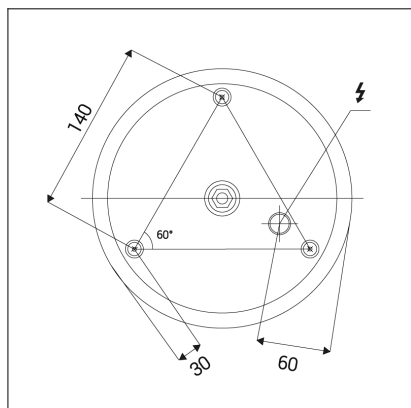

BELLA SLIM 48 P-Z, B

Code: 3271853

Color: BLACK / 9017

Material: ALUMINIUM/PMMA

Power: 38W

Color temperature: 3000K/4000K

Lumen output: 2660lm

Efficacy: 70lm/W

Dimensions luminaire: d480x35 mm

Product weight kg: 1,7 kg

Packing carton: 1

Length suspension: 2500 mm

Package dimensions: 520x520x95 mm

SK

Elegantné štíhle kruhové závesné svietidlo určené pre montáž do interiéru. Svetelný zdroj - SMD LED. K dispozícii v 4 rôznych veľkostiach v čiernej, bielej a kávovej farbe. Svietidlo je vyrobené z hliníka, opálový difúzor z PMMA. Použitie - všeobecné osvetlenie, určené pre obytné alebo komerčné priestory (jedáleň, obývacia izba, hosťovská izba alebo spálňa, vstupné priestory, kuchyňa, recepcia).