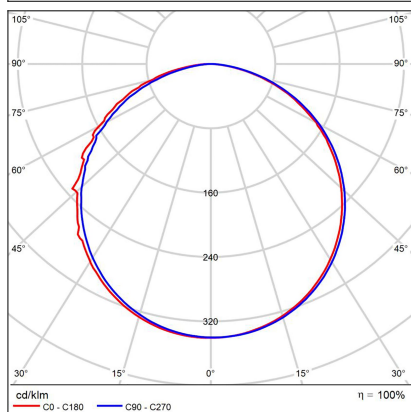

MONO 80 P-Z, W

Code: 3271451D

Color: WHITE / 9003

Material: METAL/PMMA

Power: 100W

Color temperature: 3000K/4000K

Lumen output: 6400lm

Efficacy: 64lm/W

Color rendering index: 90+

SDCM: < 3

Light beam angle: 160°

Light Source: LED

Dimmable: DALI/PUSH

LED lifetime: L80B20 50.000h

Driver: 2 x 1300 mA

Voltage / Frequency: 220-240V/50-60Hz

Dimensions luminaire: d800x100 mm

Product weight kg: 7,3 kg

Packing carton: 1

Length suspension: 2500 mm

Package dimensions: 845x845x140 mm

SK

Kruhové závesné svietidlo pre montáž do interiéru. Svetelný zdroj - SMD LED. K dispozícii je v 4 rôznych veľkostiach, s priemerom až do 1 metra, s priamym vyžarovaním a rozptýleným svetlom. Svietidlo je vyrobené z kovu, opálový difúzor je z PMMA. K dispozícii je v bielej a v čiernej farbe. Použitie - všeobecné osvetlenie určené pre obytné alebo komerčné priestory (jedáleň, obývačka, detská izba alebo spálňa, vstupné priestory, kuchyňa, recepcia, rokovacie miestnosti).

DE

Kreisförmige Hängelampe für die Inneninstallation. Lichtquelle - SMD-LED. Sie ist in 4 verschiedenen Größen erhältlich, mit einem Durchmesser von bis zu 1 Meter, mit direkter Emission und diffusem Licht. Die Leuchte besteht aus Metall, der opale Diffusor aus PMMA. Es ist in weiß und schwarz erhältlich. Verwenden - Allgemeinbeleuchtung für Wohn- oder Gewerberäume (Esszimmer, Wohnzimmer, Kinder- oder Schlafzimmer, Eingangsbereiche, Küche, Empfang, Besprechungsräume).