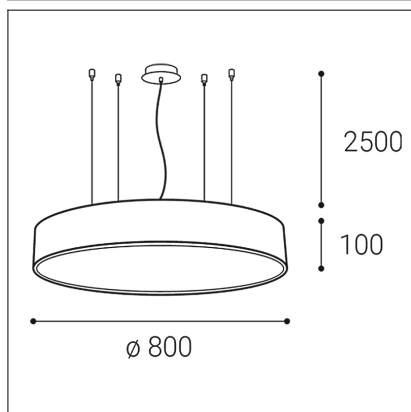

MONO 80 P-Z, W

Code: 3271451D

Color: WHITE / 9003

Material: METAL/PMMA

Power: 100W

Color temperature: 3000K/4000K

Lumen output: 6400lm

Efficacy: 64lm/W

Dimensions luminaire: d800x100 mm

Product weight kg: 7,3 kg

Packing carton: 1

Length suspension: 2500 mm

Package dimensions: 845x845x140 mm

SK

Kruhové závesné svietidlo pre montáž do interiéru. Svetelný zdroj - SMD LED. K dispozícii je v 4 rôznych veľkostiach, s priemerom až do 1 metra, s priamym vyžarovaním a rozptýleným svetlom. Svietidlo je vyrobené z kovu, opálový difúzor je z PMMA. K dispozícii je v bielej a v čiernej farbe. Použitie - všeobecné osvetlenie určené pre obytné alebo komerčné priestory (jedáleň, obývačka, detská izba alebo spálňa, vstupné priestory, kuchyňa, recepcia, rokovacie miestnosti).

EN

Circular hanging lamp for indoor installation. Light source - SMD LED. It is available in 4 different sizes, with a diameter of up to 1 meter, with direct emission and diffused light. The lamp is made of metal, the opal diffuser is made of PMMA. It is available in white and black. Use - general lighting intended for residential or commercial spaces (dining room, living room, children's room or bedroom, entrance areas, kitchen, reception, meeting rooms).

DE

Kreisförmige Hängelampe für die Inneninstallation. Lichtquelle - SMD-LED. Sie ist in 4 verschiedenen Größen erhältlich, mit einem Durchmesser von bis zu 1 Meter, mit direkter Emission und diffusem Licht. Die Leuchte besteht aus Metall, der opale Diffusor aus PMMA. Es ist in weiß und schwarz erhältlich. Verwenden - Allgemeinbeleuchtung für Wohn- oder Gewerberäume (Esszimmer, Wohnzimmer, Kinder- oder Schlafzimmer, Eingangsbereiche, Küche, Empfang, Besprechungsräume).