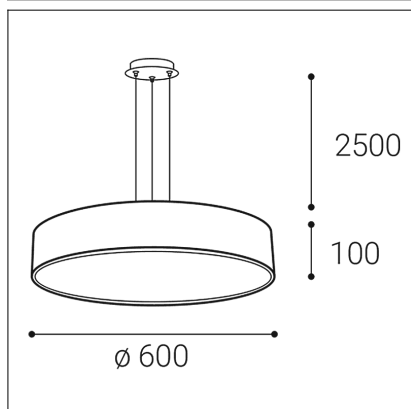

# MONO 60 P-Z, B

**Code:** 3271353D

**Color:** BLACK / 9017

**Material:** METAL/PMMA

**Power:** 60W

**Color temperature:** 3000K/4000K

**Lumen output:** 3900lm

**Efficacy:** 65lm/W

**Dimensions luminaire:** d600x100 mm

**Product weight kg:** 4,9 kg

**Packing carton:** 1

**Length suspension:** 2500 mm

**Package dimensions:** 650x640x140 mm

## SK

Kruhové závesné svietidlo pre montáž do interiéru. Svetelný zdroj - SMD LED. K dispozícii je v 4 rôznych veľkostiach, s priemerom až do 1 metra, s priamym vyžarovaním a rozptýleným svetlom. Svietidlo je vyrobené z kovu, opálový difúzor je z PMMA. K dispozícii je v bielej a v čiernej farbe. Použitie - všeobecné osvetlenie určené pre obytné alebo komerčné priestory (jedáleň, obývačka, detská izba alebo spálňa, vstupné priestory, kuchyňa, recepcia, rokovacie miestnosti).

## DE

Kreisförmige Hängelampe für die Inneninstallation. Lichtquelle - SMD-LED. Sie ist in 4 verschiedenen Größen erhältlich, mit einem Durchmesser von bis zu 1 Meter, mit direkter Emission und diffusem Licht. Die Leuchte besteht aus Metall, der opale Diffusor aus PMMA. Es ist in weiß und schwarz erhältlich. Verwenden - Allgemeinbeleuchtung für Wohn- oder Gewerberäume (Esszimmer, Wohnzimmer, Kinder- oder Schlafzimmer, Eingangsbereiche, Küche, Empfang, Besprechungsräume).