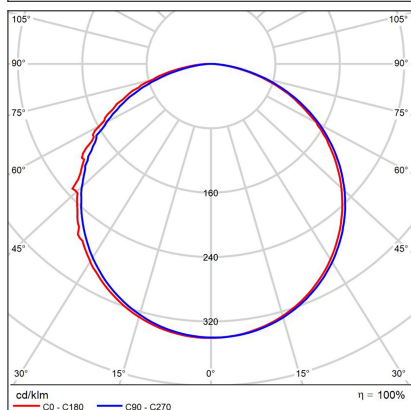

# MONO 60 P-Z, B

**Code:** 3271353D

**Color:** BLACK / 9017

**Material:** METAL/PMMA

**Power:** 60W

**Color temperature:** 3000K/4000K

**Lumen output:** 3900lm

**Efficacy:** 65lm/W

**Color rendering index:** 90+

**SDCM:** < 3

**Light beam angle:** 160°

**Light Source:** LED

**Dimmable:** DALI/PUSH

**LED lifetime:** L80B20 50.000h

**Driver:** 1500 mA

**Voltage / Frequency:** 220-240V/50-60Hz

**Dimensions luminaire:** d600x100 mm

**Product weight kg:** 4,9 kg

**Packing carton:** 1

**Length suspension:** 2500 mm

**Package dimensions:** 650x640x140 mm