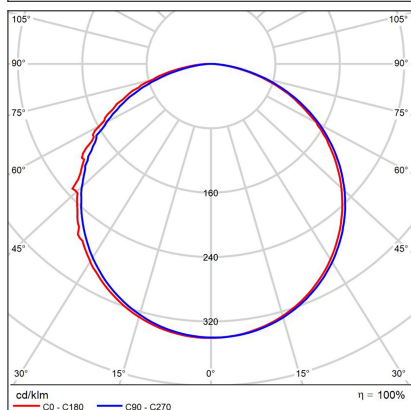

MONO 60 P-Z, B

Code: 3271353DT

Color: BLACK / 9017

Material: METAL/PMMA

Power: 60W

Color temperature: 3000K/4000K

Lumen output: 3900lm

Efficacy: 65lm/W

Dimensions luminaire: d600x100 mm

Product weight kg: 4,9 kg

Packing carton: 1

Length suspension: 2500 mm

Package dimensions: 650x640x140 mm

SK

Kruhové závesné svietidlo pre montáž do interiéru. Svetelný zdroj - SMD LED. K dispozícii je v 4 rôznych veľkostiach, s priemerom až do 1 metra, s priamym vyžarovaním a rozptýleným svetlom. Svietidlo je vyrobené z kovu, opálový difúzor je z PMMA. K dispozícii je v bielej a v čiernej farbe. Použitie - všeobecné osvetlenie určené pre obytné alebo komerčné priestory (jedáleň, obývačka, detská izba alebo spálňa, vstupné priestory, kuchyňa, recepcia, rokovacie miestnosti).

DE

Kreisförmige Hängelampe für die Inneninstallation. Lichtquelle - SMD-LED. Sie ist in 4 verschiedenen Größen erhältlich, mit einem Durchmesser von bis zu 1 Meter, mit direkter Emission und diffusem Licht. Die Leuchte besteht aus Metall, der opale Diffusor aus PMMA. Es ist in weiß und schwarz erhältlich. Verwenden - Allgemeinbeleuchtung für Wohn- oder Gewerberäume (Esszimmer, Wohnzimmer, Kinder- oder Schlafzimmer, Eingangsbereiche, Küche, Empfang, Besprechungsräume).