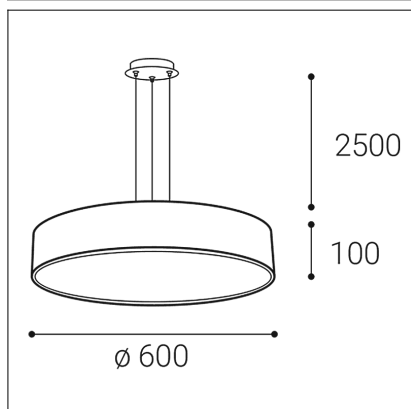

MONO 60 P-Z, B

Code: 3271353DT

Color: BLACK / 9017

Material: METAL/PMMA

Power: 60W

Color temperature: 3000K/4000K

Lumen output: 3900lm

Efficacy: 65lm/W

Dimensions luminaire: d600x100 mm

Product weight kg: 4,9 kg

Packing carton: 1

Length suspension: 2500 mm

Package dimensions: 650x640x140 mm

SK

Kruhové závesné svietidlo pre montáž do interiéru. Svetelný zdroj - SMD LED. K dispozícii je v 4 rôznych veľkostiach, s priemerom až do 1 metra, s priamym vyžarovaním a rozptýleným svetlom. Svietidlo je vyrobené z kovu, opálový difúzor je z PMMA. K dispozícii je v bielej a v čiernej farbe. Použitie - všeobecné osvetlenie určené pre obytné alebo komerčné priestory (jedáleň, obývačka, detská izba alebo spálňa, vstupné priestory, kuchyňa, recepcia, rokovacie miestnosti).

EN

Circular hanging lamp for indoor installation. Light source - SMD LED. It is available in 4 different sizes, with a diameter of up to 1 meter, with direct emission and diffused light. The lamp is made of metal, the opal diffuser is made of PMMA. It is available in white and black. Use - general lighting intended for residential or commercial spaces (dining room, living room, children's room or bedroom, entrance areas, kitchen, reception, meeting rooms).

DE

Kreisförmige Hängelampe für die Inneninstallation. Lichtquelle - SMD-LED. Sie ist in 4 verschiedenen Größen erhältlich, mit einem Durchmesser von bis zu 1 Meter, mit direkter Emission und diffusem Licht. Die Leuchte besteht aus Metall, der opale Diffusor aus PMMA. Es ist in weiß und schwarz erhältlich. Verwenden - Allgemeinbeleuchtung für Wohn- oder Gewerberäume (Esszimmer, Wohnzimmer, Kinder- oder Schlafzimmer, Eingangsbereiche, Küche, Empfang, Besprechungsräume).