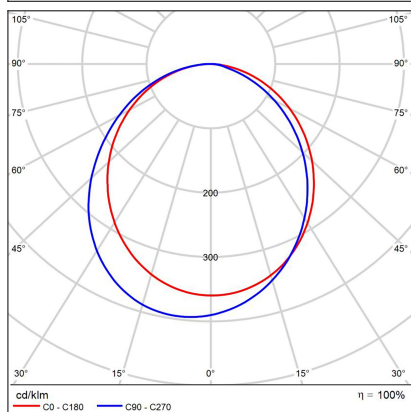

MONO 40 P-Z, B

Code:	3271253D
Color:	BLACK / 9017
Material:	METAL/PMMA
Power:	30W
Color temperature:	3000K/4000K
Lumen output:	1900lm
Efficacy:	63lm/W
Color rendering index:	90+
SDCM:	< 3
Light beam angle:	160°
Light Source:	LED
Dimmable:	DALI/PUSH
LED lifetime:	L80B20 50.000h
Driver:	750 mA
Voltage / Frequency:	220-240V/50-60Hz
Dimensions luminaire:	d400x100 mm
Product weight kg:	3 kg
Packing carton:	1
Length suspension:	2500 mm
Package dimensions:	435x435x145 mm

SK

Kruhové závesné svietidlo pre montáž do interiéru. Svetelný zdroj - SMD LED. K dispozícii je v 4 rôznych veľkostiach, s priemerom až do 1 metra, s priamym vyžarovaním a rozptýleným svetlom. Svietidlo je vyrobené z kovu, opálový difúzor je z PMMA. K dispozícii je v bielej a v čiernej farbe. Použitie - všeobecné osvetlenie určené pre obytné alebo komerčné priestory (jedáleň, obývačka, detská izba alebo spálňa, vstupné priestory, kuchyňa, recepcia, rokovacie miestnosti).

DE

Kreisförmige Hängelampe für die Inneninstallation. Lichtquelle - SMD-LED. Sie ist in 4 verschiedenen Größen erhältlich, mit einem Durchmesser von bis zu 1 Meter, mit direkter Emission und diffusem Licht. Die Leuchte besteht aus Metall, der opale Diffusor aus PMMA. Es ist in weiß und schwarz erhältlich. Verwenden - Allgemeinbeleuchtung für Wohn- oder Gewerberäume (Esszimmer, Wohnzimmer, Kinder- oder Schlafzimmer, Eingangsbereiche, Küche, Empfang, Besprechungsräume).