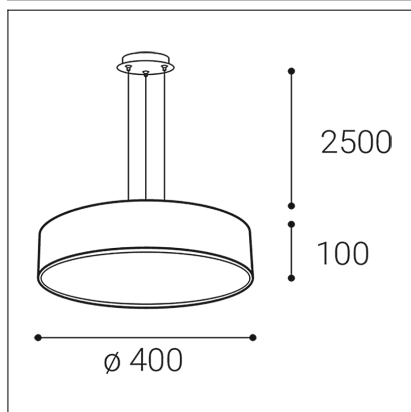

MONO 40 P-Z, B

Code:	3271253D
Color:	BLACK / 9017
Material:	METAL/PMMA
Power:	30W
Color temperature:	3000K/4000K
Lumen output:	1900lm
Efficacy:	63lm/W
Color rendering index:	90+
SDCM:	< 3
Light beam angle:	160°
Light Source:	LED
Dimmable:	DALI/PUSH
LED lifetime:	L80B20 50.000h
Driver:	750 mA
Voltage / Frequency:	220-240V/50-60Hz
Dimensions luminaire:	d400x100 mm
Product weight kg:	3 kg
Packing carton:	1
Length suspension:	2500 mm
Package dimensions:	435x435x145 mm

SK

Kruhové závesné svietidlo pre montáž do interiéru. Svetelný zdroj - SMD LED. K dispozícii je v 4 rôznych veľkostiach, s priemerom až do 1 metra, s priamym vyžarovaním a rozptýleným svetlom. Svietidlo je vyrobené z kovu, opálový difúzor je z PMMA. K dispozícii je v bielej a v čiernej farbe. Použitie - všeobecné osvetlenie určené pre obytné alebo komerčné priestory (jedáleň, obývačka, detská izba alebo spálňa, vstupné priestory, kuchyňa, recepcia, rokovacie miestnosti).

EN

Circular hanging lamp for indoor installation. Light source - SMD LED. It is available in 4 different sizes, with a diameter of up to 1 meter, with direct emission and diffused light. The lamp is made of metal, the opal diffuser is made of PMMA. It is available in white and black. Use - general lighting intended for residential or commercial spaces (dining room, living room, children's room or bedroom, entrance areas, kitchen, reception, meeting rooms).

DE

Kreisförmige Hängelampe für die Inneninstallation. Lichtquelle - SMD-LED. Sie ist in 4 verschiedenen Größen erhältlich, mit einem Durchmesser von bis zu 1 Meter, mit direkter Emission und diffusem Licht. Die Leuchte besteht aus Metall, der opale Diffusor aus PMMA. Es ist in weiß und schwarz erhältlich. Verwenden - Allgemeinbeleuchtung für Wohn- oder Gewerberäume (Esszimmer, Wohnzimmer, Kinder- oder Schlafzimmer, Eingangsbereiche, Küche, Empfang, Besprechungsräume).