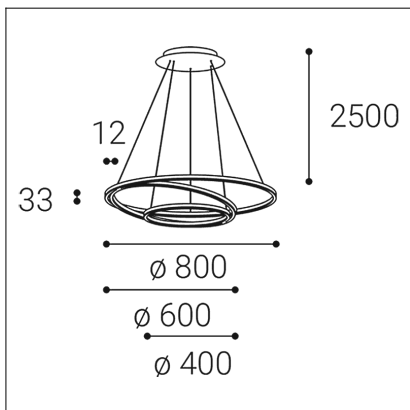

# CIRCLE 3 P-Z, W

<b>Code:</b>	3271151DT
<b>Color:</b>	WHITE / 9003
<b>Material:</b>	ALUMINIUM/PMMA
<b>Power:</b>	136W
<b>Color temperature:</b>	3000K/4000K
<b>Lumen output:</b>	12104lm
<b>Efficacy:</b>	89lm/W
<b>Color rendering index:</b>	90+
<b>SDCM:</b>	< 3
<b>Light beam angle:</b>	160°
<b>Light Source:</b>	LED
<b>Dimmable:</b>	TRIAC
<b>LED lifetime:</b>	L80B20 50.000h
<b>Driver:</b>	3x 750 + 1050 mA
<b>Voltage / Frequency:</b>	220-240V/50-60Hz
<b>Dimensions luminaire:</b>	d800x33 mm
<b>Product weight kg:</b>	4,5 kg
<b>Packing carton:</b>	1
<b>Length suspension:</b>	2500 mm
<b>Package dimensions:</b>	865x875x105 mm

## SK

Exkluzívne kruhové závesné svietidlo určené pre montáž do interiéru vo veľmi tenkom elegantnom tvare. Svetelný zdroj - SMD LED. Svietidlo je vyrobené z hliníka, opálový difúzor z PMMA. K dispozícii s 3 prstencami rôznej veľkosti, prevedenie v čiernej a v bielej farbe. Použitie - všeobecné osvetlenie určené pre obytné alebo komerčné priestory (jedáleň, obývací izba, spálňa, vstupné priestory, kuchyňa, recepcia, rokovacie miestnosti).