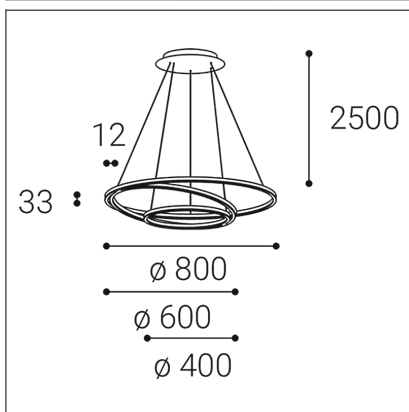

CIRCLE 3 P-Z, W

Code:	3271151D
Color:	WHITE / 9003
Material:	ALUMINIUM/PMMA
Power:	136W
Color temperature:	3000K/4000K
Lumen output:	12104lm
Efficacy:	89lm/W
Color rendering index:	90+
SDCM:	< 3
Light beam angle:	160°
Light Source:	LED
Dimmable:	DALI/PUSH
LED lifetime:	L80B20 50.000h
Driver:	750 + 1050 + 1400 mA
Voltage / Frequency:	220-240V/50-60Hz
Dimensions luminaire:	d800x33 mm
Product weight kg:	4,5 kg
Packing carton:	1
Length suspension:	2500 mm
Package dimensions:	865x875x105 mm

SK

Exkluzívne kruhové závesné svietidlo určené pre montáž do interiéru vo veľmi tenkom elegantnom tvare. Svetelný zdroj - SMD LED. Svietidlo je vyrobené z hliníka, opálový difúzor z PMMA. K dispozícii s 3 prstencami rôznej veľkosti, prevedenie v čiernej a v bielej farbe. Použitie - všeobecné osvetlenie určené pre obytné alebo komerčné priestory (jedáleň, obývacia izba, spálňa, vstupné priestory, kuchyňa, recepcia, rokovacie miestnosti).