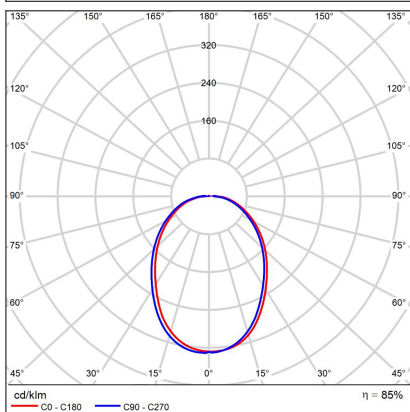

CIRCLE 3 P-Z, B

Code: 3271133D

Color: BLACK / 9017

Material: ALUMINIUM/PMMA

Power: 136W

Color temperature: 3000K

Lumen output: 8450lm

Efficacy: 62lm/W

Dimensions luminaire: d800x33 mm

Product weight kg: 4,5 kg

Packing carton: 1

Length suspension: 2500 mm

Package dimensions: 865x875x105 mm

SK

Exkluzívne kruhové závesné svietidlo určené pre montáž do interiéru vo veľmi tenkom elegantnom tvare. Svetelný zdroj - SMD LED. Svietidlo je vyrobené z hliníka, opálový difúzor z PMMA. K dispozícii s 3 prstencami rôznej veľkosti, prevedenie v čiernej a v bielej farbe. Použitie - všeobecné osvetlenie určené pre obytné alebo komerčné priestory (jedáleň, obývacia izba, spálňa, vstupné priestory, kuchyňa, recepcia, rokovacie miestnosti).