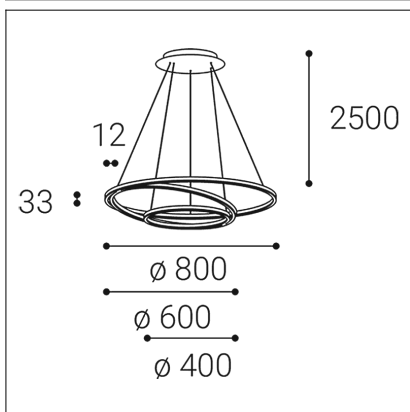

CIRCLE 3 P-Z, B

Code: 3271133D

Color: BLACK / 9017

Material: ALUMINIUM/PMMA

Power: 136W

Color temperature: 3000K

Lumen output: 8450lm

Efficacy: 62lm/W

Dimensions luminaire: d800x33 mm

Product weight kg: 4,5 kg

Packing carton: 1

Length suspension: 2500 mm

Package dimensions: 865x875x105 mm

SK

Exkluzívne kruhové závesné svietidlo určené pre montáž do interiéru vo veľmi tenkom elegantnom tvare. Svetelný zdroj - SMD LED. Svietidlo je vyrobené z hliníka, opálový difúzor z PMMA. K dispozícii s 3 prstencami rôznej veľkosti, prevedenie v čiernej a v bielej farbe. Použitie - všeobecné osvetlenie určené pre obytné alebo komerčné priestory (jedáleň, obývacia izba, spálňa, vstupné priestory, kuchyňa, recepcia, rokovacie miestnosti).