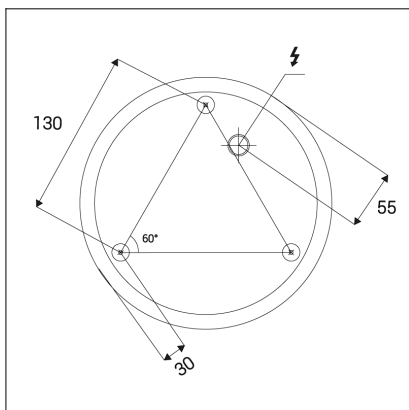

CIRCLE 80 P-Z, B

Code:	3271053D
Color:	BLACK / 9017
Material:	ALUMINIUM/PMMA
Power:	62W
Color temperature:	3000K/4000K
Lumen output:	5540lm
Efficacy:	89lm/W
Color rendering index:	90+
SDCM:	< 3
Light beam angle:	160°
Light Source:	LED
Dimmable:	DALI/PUSH
LED lifetime:	L80B20 50.000h
Driver:	1500 mA
Voltage / Frequency:	220-240V/50-60Hz
Dimensions luminaire:	d800x33 mm
Product weight kg:	2,2 kg
Packing carton:	1
Length suspension:	2500 mm
Package dimensions:	875x875x115 mm

SK

Exkluzívne kruhové závesné svietidlo určené pre montáž do interiéru vo veľmi tenkom elegantnom tvare. Svetelný zdroj - SMD LED. Svietidlo je vyrobené z hliníka, opálový difúzor z PMMA. K dispozícii v 4 rôznych veľkostiach, prevedenie v čiernej a v bielej farbe. Použitie - všeobecné osvetlenie určené pre obytné alebo komerčné priestory (jedáleň, obývacia izba, spáľňa, vstupné priestory, kuchyňa, recepcia, rokovacie miestnosti).