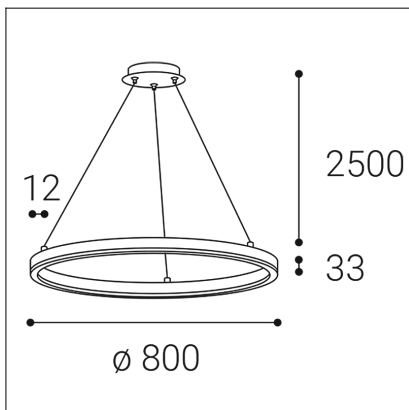

CIRCLE 80 P-Z, B

Code:	3271053D
Color:	BLACK / 9017
Material:	ALUMINIUM/PMMA
Power:	62W
Color temperature:	3000K/4000K
Lumen output:	5540lm
Efficacy:	89lm/W
Color rendering index:	90+
SDCM:	< 3
Light beam angle:	160°
Light Source:	LED
Dimmable:	DALI/PUSH
LED lifetime:	L80B20 50.000h
Driver:	1500 mA
Voltage / Frequency:	220-240V/50-60Hz
Dimensions luminaire:	d800x33 mm
Product weight kg:	2,2 kg
Packing carton:	1
Length suspension:	2500 mm
Package dimensions:	875x875x115 mm

SK

Exkluzívne kruhové závesné svietidlo určené pre montáž do interiéru vo veľmi tenkom elegantnom tvare. Svetelný zdroj - SMD LED. Svietidlo je vyrobené z hliníka, opálový difúzor z PMMA. K dispozícii v 4 rôznych veľkostiach, prevedenie v čiernej a v bielej farbe. Použitie - všeobecné osvetlenie určené pre obytné alebo komerčné priestory (jedáleň, obývacia izba, spáľňa, vstupné priestory, kuchyňa, recepcia, rokovacie miestnosti).

EN

Exclusive circular pendant lamp intended for indoor installation in a very thin, elegant shape. Light source - SMD LED. The lamp is made of aluminum, the opal diffuser is made of PMMA. Available in 4 different sizes, black and white. Use - general lighting intended for residential or commercial spaces (dining room, living room, bedroom, entrance area, kitchen, reception, meeting rooms).

DE

Exklusive runde Pendelleuchte für die Inneninstallation in einer sehr dünnen, eleganten Form. Lichtquelle - SMD-LED. Die Leuchte besteht aus Aluminium, der opale Diffusor aus PMMA. Erhältlich in 4 verschiedenen Größen, schwarz und weiß. Verwenden - Allgemeinbeleuchtung für Wohn- oder Gewerberäume (Esszimmer, Wohnzimmer, Schlafzimmer, Eingangsbereich, Küche, Rezeption, Besprechungsräume).