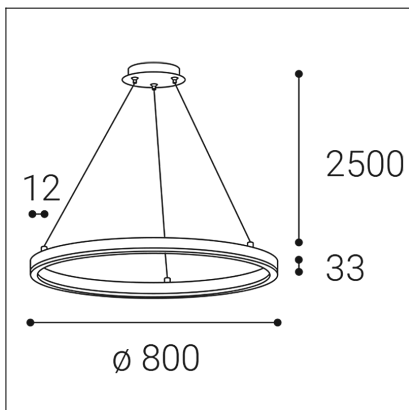

# CIRCLE 80 P-Z, B

<b>Code:</b>	3271053DT
<b>Color:</b>	BLACK / 9017
<b>Material:</b>	ALUMINIUM/PMMA
<b>Power:</b>	62W
<b>Color temperature:</b>	3000K/4000K
<b>Lumen output:</b>	5540lm
<b>Efficacy:</b>	89lm/W
<b>Color rendering index:</b>	90+
<b>SDCM:</b>	< 3
<b>Light beam angle:</b>	160°
<b>Light Source:</b>	LED
<b>Dimmable:</b>	TRIAC
<b>LED lifetime:</b>	L80B20 50.000h
<b>Driver:</b>	2x 750 mA
<b>Voltage / Frequency:</b>	220-240V/50-60Hz
<b>Dimensions luminaire:</b>	d800x33 mm
<b>Product weight kg:</b>	2,2 kg
<b>Packing carton:</b>	1
<b>Length suspension:</b>	2500 mm
<b>Package dimensions:</b>	875x875x115 mm

## SK

Exkluzívne kruhové závesné svietidlo určené pre montáž do interiéru vo veľmi tenkom elegantnom tvare. Svetelný zdroj - SMD LED. Svietidlo je vyrobené z hliníka, opálový difúzor z PMMA. K dispozícii v 4 rôznych veľkostiach, prevedenie v čiernej a v bielej farbe. Použitie - všeobecné osvetlenie určené pre obytné alebo komerčné priestory (jedáleň, obývacia izba, spáňa, vstupné priestory, kuchyňa, recepcia, rokovacie miestnosti).

## EN

Exclusive circular pendant lamp intended for indoor installation in a very thin, elegant shape. Light source - SMD LED. The lamp is made of aluminum, the opal diffuser is made of PMMA. Available in 4 different sizes, black and white. Use - general lighting intended for residential or commercial spaces (dining room, living room, bedroom, entrance area, kitchen, reception, meeting rooms).

## DE

Exklusive runde Pendelleuchte für die Inneninstallation in einer sehr dünnen, eleganten Form. Lichtquelle - SMD-LED. Die Leuchte besteht aus Aluminium, der opale Diffusor aus PMMA. Erhältlich in 4 verschiedenen Größen, schwarz und weiß. Verwenden - Allgemeinbeleuchtung für Wohn- oder Gewerberäume (Esszimmer, Wohnzimmer, Schlafzimmer, Eingangsbereich, Küche, Rezeption, Besprechungsräume).