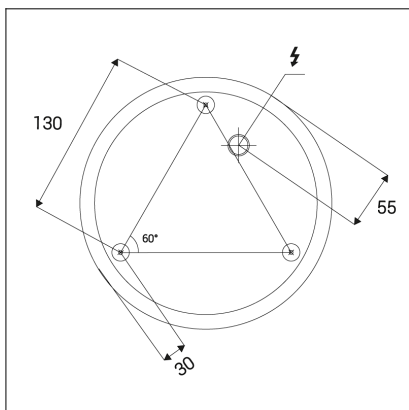

# CIRCLE 80 P-Z, B

<b>Code:</b>	3271053DT
<b>Color:</b>	BLACK / 9017
<b>Material:</b>	ALUMINIUM/PMMA
<b>Power:</b>	62W
<b>Color temperature:</b>	3000K/4000K
<b>Lumen output:</b>	5540lm
<b>Efficacy:</b>	89lm/W
<b>Color rendering index:</b>	90+
<b>SDCM:</b>	< 3
<b>Light beam angle:</b>	160°
<b>Light Source:</b>	LED
<b>Dimmable:</b>	TRIAC
<b>LED lifetime:</b>	L80B20 50.000h
<b>Driver:</b>	2x 750 mA
<b>Voltage / Frequency:</b>	220-240V/50-60Hz
<b>Dimensions luminaire:</b>	d800x33 mm
<b>Product weight kg:</b>	2,2 kg
<b>Packing carton:</b>	1
<b>Length suspension:</b>	2500 mm
<b>Package dimensions:</b>	875x875x115 mm

## SK

Exkluzívne kruhové závesné svietidlo určené pre montáž do interiéru vo veľmi tenkom elegantnom tvare. Svetelný zdroj - SMD LED. Svietidlo je vyrobené z hliníka, opálový difúzor z PMMA. K dispozícii v 4 rôznych veľkostiach, prevedenie v čiernej a v bielej farbe. Použitie - všeobecné osvetlenie určené pre obytné alebo komerčné priestory (jedáleň, obývacia izba, spáňa, vstupné priestory, kuchyňa, recepcia, rokovacie miestnosti).

## DE

Exklusive runde Pendelleuchte für die Inneninstallation in einer sehr dünnen, eleganten Form. Lichtquelle - SMD-LED. Die Leuchte besteht aus Aluminium, der opale Diffusor aus PMMA. Erhältlich in 4 verschiedenen Größen, schwarz und weiß. Verwenden - Allgemeinbeleuchtung für Wohn- oder Gewerberäume (Esszimmer, Wohnzimmer, Schlafzimmer, Eingangsbereich, Küche, Rezeption, Besprechungsräume).