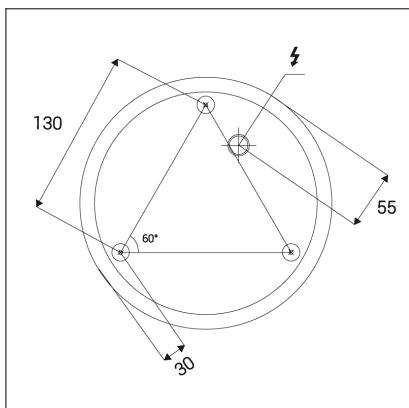

CIRCLE 80 P-Z, W

Code:	3271051D
Color:	WHITE / 9003
Material:	ALUMINIUM/PMMA
Power:	62W
Color temperature:	3000K/4000K
Lumen output:	5540lm
Efficacy:	89lm/W
Color rendering index:	90+
SDCM:	< 3
Light beam angle:	160°
Light Source:	LED
Dimmable:	DALI/PUSH
LED lifetime:	L80B20 50.000h
Driver:	1500 mA
Voltage / Frequency:	220-240V/50-60Hz
Dimensions luminaire:	d800x33 mm
Product weight kg:	2,2 kg
Packing carton:	1
Length suspension:	2500 mm
Package dimensions:	875x875x115 mm

SK

Exkluzívne kruhové závesné svietidlo určené pre montáž do interiéru vo veľmi tenkom elegantnom tvare. Svetelný zdroj - SMD LED. Svietidlo je vyrobené z hliníka, opálový difúzor z PMMA. K dispozícii v 4 rôznych veľkostiach, prevedenie v čiernej a v bielej farbe. Použitie - všeobecné osvetlenie určené pre obytné alebo komerčné priestory (jedáleň, obývacia izba, spáľňa, vstupné priestory, kuchyňa, recepcia, rokovacie miestnosti).