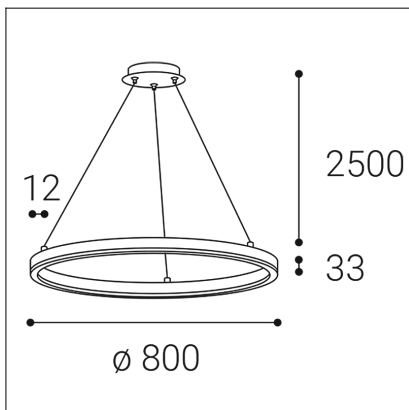

CIRCLE 80 P-Z, W

Code:	3271051D
Color:	WHITE / 9003
Material:	ALUMINIUM/PMMA
Power:	62W
Color temperature:	3000K/4000K
Lumen output:	5540lm
Efficacy:	89lm/W
Color rendering index:	90+
SDCM:	< 3
Light beam angle:	160°
Light Source:	LED
Dimmable:	DALI/PUSH
LED lifetime:	L80B20 50.000h
Driver:	1500 mA
Voltage / Frequency:	220-240V/50-60Hz
Dimensions luminaire:	d800x33 mm
Product weight kg:	2,2 kg
Packing carton:	1
Length suspension:	2500 mm
Package dimensions:	875x875x115 mm

SK

Exkluzívne kruhové závesné svietidlo určené pre montáž do interiéru vo veľmi tenkom elegantnom tvare. Svetelný zdroj - SMD LED. Svietidlo je vyrobené z hliníka, opálový difúzor z PMMA. K dispozícii v 4 rôznych veľkostiach, prevedenie v čiernej a v bielej farbe. Použitie - všeobecné osvetlenie určené pre obytné alebo komerčné priestory (jedáleň, obývacia izba, spáľňa, vstupné priestory, kuchyňa, recepcia, rokovacie miestnosti).

EN

Exclusive circular pendant lamp intended for indoor installation in a very thin, elegant shape. Light source - SMD LED. The lamp is made of aluminum, the opal diffuser is made of PMMA. Available in 4 different sizes, black and white. Use - general lighting intended for residential or commercial spaces (dining room, living room, bedroom, entrance area, kitchen, reception, meeting rooms).

DE

Exklusive runde Pendelleuchte für die Inneninstallation in einer sehr dünnen, eleganten Form. Lichtquelle - SMD-LED. Die Leuchte besteht aus Aluminium, der opale Diffusor aus PMMA. Erhältlich in 4 verschiedenen Größen, schwarz und weiß. Verwenden - Allgemeinbeleuchtung für Wohn- oder Gewerberäume (Esszimmer, Wohnzimmer, Schlafzimmer, Eingangsbereich, Küche, Rezeption, Besprechungsräume).