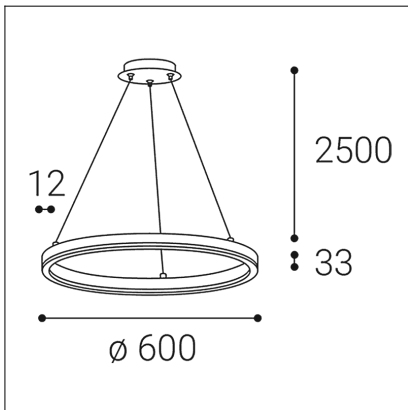

CIRCLE 60 P-Z, B

Code:	3270953DT
Color:	BLACK / 9017
Material:	ALUMINIUM/PMMA
Power:	42W
Color temperature:	3000K/4000K
Lumen output:	3740lm
Efficacy:	89lm/W
Color rendering index:	90+
SDCM:	< 3
Light beam angle:	160°
Dimmable:	TRIAC
LED lifetime:	L80B20 50.000h
Driver:	1050 mA
Voltage / Frequency:	220-240V/50-60Hz
Dimensions luminaire:	d600x33 mm
Product weight kg:	1,8 kg
Packing carton:	1
Length suspension:	2500 mm
Package dimensions:	655x655x140 mm

SK

Exkluzívne kruhové závesné svietidlo určené pre montáž do interiéru vo veľmi tenkom elegantnom tvare. Svetelný zdroj - SMD LED. Svietidlo je vyrobené z hliníka, opálový difúzor z PMMA. K dispozícii v 4 rôznych veľkostiach, prevedenie v čiernej a v bielej farbe. Použitie - všeobecné osvetlenie určené pre obytné alebo komerčné priestory (jedáleň, obývacia izba, spálňa, vstupné priestory, kuchyňa, recepcia, rokovacie miestnosti).