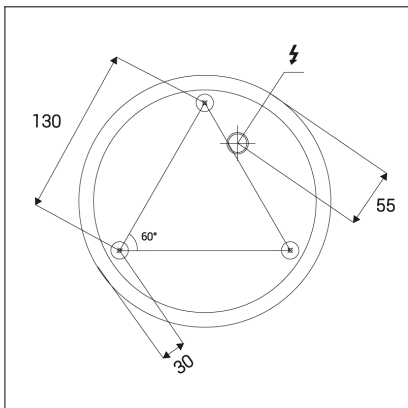

CIRCLE 60 P-Z, B

Code:	3270953DT
Color:	BLACK / 9017
Material:	ALUMINIUM/PMMA
Power:	42W
Color temperature:	3000K/4000K
Lumen output:	3740lm
Efficacy:	89lm/W
Color rendering index:	90+
SDCM:	< 3
Light beam angle:	160°
Dimmable:	TRIAC
LED lifetime:	L80B20 50.000h
Driver:	1050 mA
Voltage / Frequency:	220-240V/50-60Hz
Dimensions luminaire:	d600x33 mm
Product weight kg:	1,8 kg
Packing carton:	1
Length suspension:	2500 mm
Package dimensions:	655x655x140 mm

SK

Exkluzívne kruhové závesné svietidlo určené pre montáž do interiéru vo veľmi tenkom elegantnom tvare. Svetelný zdroj - SMD LED. Svietidlo je vyrobené z hliníka, opálový difúzor z PMMA. K dispozícii v 4 rôznych veľkostiach, prevedenie v čiernej a v bielej farbe. Použitie - všeobecné osvetlenie určené pre obytné alebo komerčné priestory (jedáleň, obývacia izba, spálňa, vstupné priestory, kuchyňa, recepcia, rokovacie miestnosti).