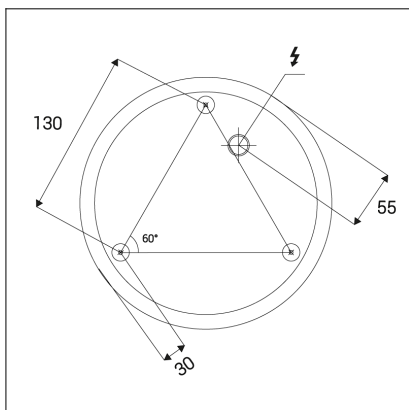

CIRCLE 60 P-Z, B

Code: 3270953D
Color: BLACK / 9017
Material: ALUMINIUM/PMMA
Power: 42W
Color temperature: 3000K/4000K
Lumen output: 3740lm
Efficacy: 89lm/W
Color rendering index: 90+
SDCM: < 3
Light beam angle: 160°
Dimmable: DALI/PUSH
LED lifetime: L80B20 50.000h
Driver: 1050 mA
Voltage / Frequency: 220-240V/50-60Hz
Dimensions luminaire: d600x33 mm
Product weight kg: 1,8 kg
Packing carton: 1
Length suspension: 2500 mm
Package dimensions: 655x655x140 mm

SK

Exkluzívne kruhové závesné svietidlo určené pre montáž do interiéru vo veľmi tenkom elegantnom tvare. Svetelný zdroj - SMD LED. Svietidlo je vyrobené z hliníka, opálový difúzor z PMMA. K dispozícii v 4 rôznych veľkostiach, prevedenie v čiernej a v bielej farbe. Použitie - všeobecné osvetlenie určené pre obytné alebo komerčné priestory (jedáleň, obývacia izba, spálňa, vstupné priestory, kuchyňa, recepcia, rokovacie miestnosti).