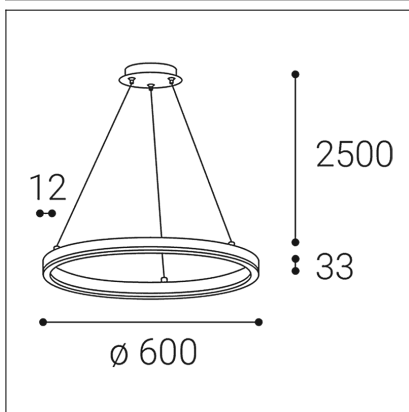

CIRCLE 60 P-Z, B

Code: 3270953D
Color: BLACK / 9017
Material: ALUMINIUM/PMMA
Power: 42W
Color temperature: 3000K/4000K
Lumen output: 3740lm
Efficacy: 89lm/W
Color rendering index: 90+
SDCM: < 3
Light beam angle: 160°
Dimmable: DALI/PUSH
LED lifetime: L80B20 50.000h
Driver: 1050 mA
Voltage / Frequency: 220-240V/50-60Hz
Dimensions luminaire: d600x33 mm
Product weight kg: 1,8 kg
Packing carton: 1
Length suspension: 2500 mm
Package dimensions: 655x655x140 mm

SK

Exkluzívne kruhové závesné svietidlo určené pre montáž do interiéru vo veľmi tenkom elegantnom tvare. Svetelný zdroj - SMD LED. Svietidlo je vyrobené z hliníka, opálový difúzor z PMMA. K dispozícii v 4 rôznych veľkostiach, prevedenie v čiernej a v bielej farbe. Použitie - všeobecné osvetlenie určené pre obytné alebo komerčné priestory (jedáleň, obývacia izba, spálňa, vstupné priestory, kuchyňa, recepcia, rokovacie miestnosti).

DE

Exklusive runde Pendelleuchte für die Inneninstallation in einer sehr dünnen, eleganten Form. Lichtquelle - SMD-LED. Die Leuchte besteht aus Aluminium, der opale Diffusor aus PMMA. Erhältlich in 4 verschiedenen Größen, schwarz und weiß. Verwenden - Allgemeinbeleuchtung für Wohn- oder Gewerberäume (Esszimmer, Wohnzimmer, Schlafzimmer, Eingangsbereich, Küche, Rezeption, Besprechungsräume).