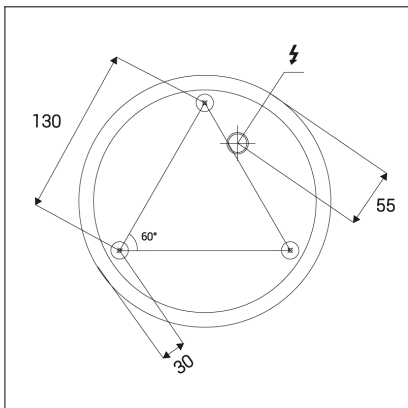

CIRCLE 60 P-Z, W

Code:	3270951DT
Color:	WHITE / 9003
Material:	ALUMINIUM/PMMA
Power:	42W
Color temperature:	3000K/4000K
Lumen output:	3740lm
Efficacy:	89lm/W
Color rendering index:	90+
SDCM:	< 3
Light beam angle:	160°
Dimmable:	TRIAC
LED lifetime:	L80B20 50.000h
Driver:	1050 mA
Voltage / Frequency:	220-240V/50-60Hz
Dimensions luminaire:	d600x33 mm
Product weight kg:	1,8 kg
Packing carton:	1
Length suspension:	2500 mm
Package dimensions:	655x655x140 mm

SK

Exkluzívne kruhové závesné svietidlo určené pre montáž do interiéru vo veľmi tenkom elegantnom tvare. Svetelný zdroj - SMD LED. Svietidlo je vyrobené z hliníka, opálový difúzor z PMMA. K dispozícii v 4 rôznych veľkostiach, prevedenie v čiernej a v bielej farbe. Použitie - všeobecné osvetlenie určené pre obytné alebo komerčné priestory (jedáleň, obývacia izba, spálňa, vstupné priestory, kuchyňa, recepcia, rokovacie miestnosti).