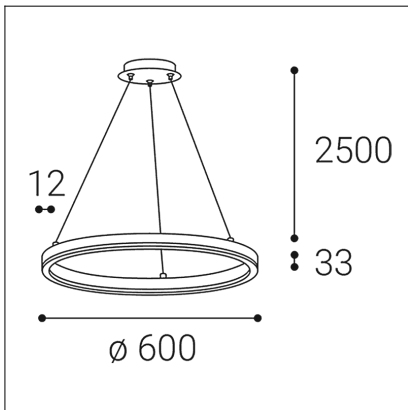

CIRCLE 60 P-Z, W

Code:	3270951DT
Color:	WHITE / 9003
Material:	ALUMINIUM/PMMA
Power:	42W
Color temperature:	3000K/4000K
Lumen output:	3740lm
Efficacy:	89lm/W
Color rendering index:	90+
SDCM:	< 3
Light beam angle:	160°
Dimmable:	TRIAC
LED lifetime:	L80B20 50.000h
Driver:	1050 mA
Voltage / Frequency:	220-240V/50-60Hz
Dimensions luminaire:	d600x33 mm
Product weight kg:	1,8 kg
Packing carton:	1
Length suspension:	2500 mm
Package dimensions:	655x655x140 mm

SK

Exkluzívne kruhové závesné svietidlo určené pre montáž do interiéru vo veľmi tenkom elegantnom tvare. Svetelný zdroj - SMD LED. Svietidlo je vyrobené z hliníka, opálový difúzor z PMMA. K dispozícii v 4 rôznych veľkostiach, prevedenie v čiernej a v bielej farbe. Použitie - všeobecné osvetlenie určené pre obytné alebo komerčné priestory (jedáleň, obývacia izba, spálňa, vstupné priestory, kuchyňa, recepcia, rokovacie miestnosti).