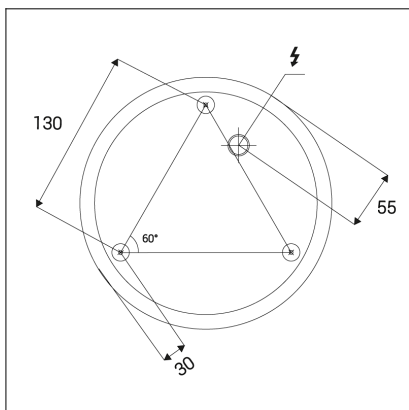

CIRCLE 60 P-Z, W

Code: 3270951D
Color: WHITE / 9003
Material: ALUMINIUM/PMMA
Power: 42W
Color temperature: 3000K/4000K
Lumen output: 3740lm
Efficacy: 89lm/W
Color rendering index: 90+
SDCM: < 3
Light beam angle: 160°
Dimmable: DALI/PUSH
LED lifetime: L80B20 50.000h
Driver: 1050 mA
Voltage / Frequency: 220-240V/50-60Hz
Dimensions luminaire: d600x33 mm
Product weight kg: 1,8 kg
Packing carton: 1
Length suspension: 2500 mm
Package dimensions: 655x655x140 mm

SK

Exkluzívne kruhové závesné svietidlo určené pre montáž do interiéru vo veľmi tenkom elegantnom tvare. Svetelný zdroj - SMD LED. Svietidlo je vyrobené z hliníka, opálový difúzor z PMMA. K dispozícii v 4 rôznych veľkostiach, prevedenie v čiernej a v bielej farbe. Použitie - všeobecné osvetlenie určené pre obytné alebo komerčné priestory (jedáleň, obývacia izba, spálňa, vstupné priestory, kuchyňa, recepcia, rokovacie miestnosti).