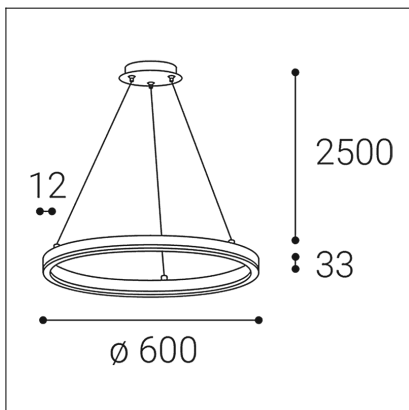

CIRCLE 60 P-Z, W

Code: 3270951D
Color: WHITE / 9003
Material: ALUMINIUM/PMMA
Power: 42W
Color temperature: 3000K/4000K
Lumen output: 3740lm
Efficacy: 89lm/W
Color rendering index: 90+
SDCM: < 3
Light beam angle: 160°
Dimmable: DALI/PUSH
LED lifetime: L80B20 50.000h
Driver: 1050 mA
Voltage / Frequency: 220-240V/50-60Hz
Dimensions luminaire: d600x33 mm
Product weight kg: 1,8 kg
Packing carton: 1
Length suspension: 2500 mm
Package dimensions: 655x655x140 mm

SK

Exkluzívne kruhové závesné svietidlo určené pre montáž do interiéru vo veľmi tenkom elegantnom tvare. Svetelný zdroj - SMD LED. Svietidlo je vyrobené z hliníka, opálový difúzor z PMMA. K dispozícii v 4 rôznych veľkostiach, prevedenie v čiernej a v bielej farbe. Použitie - všeobecné osvetlenie určené pre obytné alebo komerčné priestory (jedáleň, obývacia izba, spálňa, vstupné priestory, kuchyňa, recepcia, rokovacie miestnosti).

DE

Exklusive runde Pendelleuchte für die Inneninstallation in einer sehr dünnen, eleganten Form. Lichtquelle - SMD-LED. Die Leuchte besteht aus Aluminium, der opale Diffusor aus PMMA. Erhältlich in 4 verschiedenen Größen, schwarz und weiß. Verwenden - Allgemeinbeleuchtung für Wohn- oder Gewerberäume (Esszimmer, Wohnzimmer, Schlafzimmer, Eingangsbereich, Küche, Rezeption, Besprechungsräume).