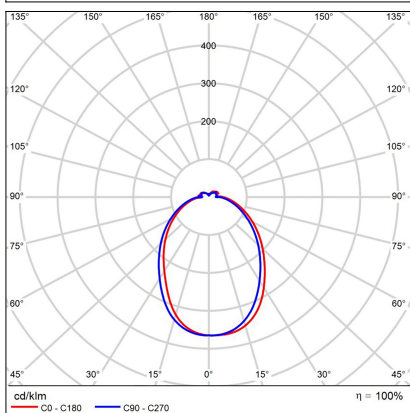

# CIRCLE 60 P-Z, B

<b>Code:</b>	3270933D
<b>Color:</b>	BLACK / 9017
<b>Material:</b>	ALUMINIUM/PMMA
<b>Power:</b>	42W
<b>Color temperature:</b>	3000K
<b>Lumen output:</b>	3400lm
<b>Efficacy:</b>	81lm/W
<b>Color rendering index:</b>	90+
<b>SDCM:</b>	< 3
<b>Light beam angle:</b>	160°
<b>Light Source:</b>	LED
<b>Dimmable:</b>	DALI/PUSH
<b>LED lifetime:</b>	L80B20 50.000h
<b>Driver:</b>	1050 mA
<b>Voltage / Frequency:</b>	220-240V/50-60Hz
<b>Dimensions luminaire:</b>	d600x33 mm
<b>Product weight kg:</b>	1,8 kg
<b>Packing carton:</b>	1
<b>Length suspension:</b>	2500 mm
<b>Package dimensions:</b>	655x655x140 mm