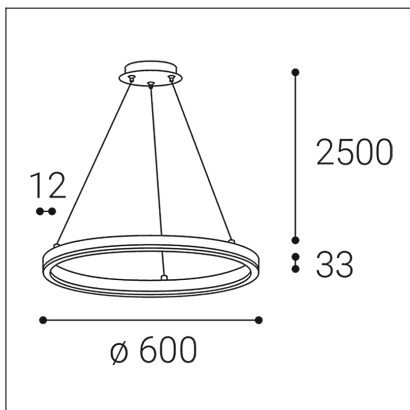

# CIRCLE 60 P-Z, B

<b>Code:</b>	3270933D
<b>Color:</b>	BLACK / 9017
<b>Material:</b>	ALUMINIUM/PMMA
<b>Power:</b>	42W
<b>Color temperature:</b>	3000K
<b>Lumen output:</b>	3400lm
<b>Efficacy:</b>	81lm/W
<b>Color rendering index:</b>	90+
<b>SDCM:</b>	< 3
<b>Light beam angle:</b>	160°
<b>Light Source:</b>	LED
<b>Dimmable:</b>	DALI/PUSH
<b>LED lifetime:</b>	L80B20 50.000h
<b>Driver:</b>	1050 mA
<b>Voltage / Frequency:</b>	220-240V/50-60Hz
<b>Dimensions luminaire:</b>	d600x33 mm
<b>Product weight kg:</b>	1,8 kg
<b>Packing carton:</b>	1
<b>Length suspension:</b>	2500 mm
<b>Package dimensions:</b>	655x655x140 mm

## SK

Exkluzívne kruhové závesné svietidlo určené pre montáž do interiéru vo veľmi tenkom elegantnom tvare. Svetelný zdroj - SMD LED. Svietidlo je vyrobené z hliníka, opálový difúzor z PMMA. K dispozícii v 4 rôznych veľkostiach, prevedenie v čiernej a v bielej farbe. Použitie - všeobecné osvetlenie určené pre obytné alebo komerčné priestory (jedáleň, obývacia izba, spáňa, vstupné priestory, kuchyňa, recepcia, rokovacie miestnosti).