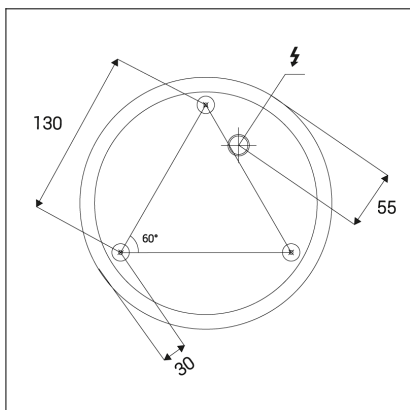

# CIRCLE 60 P-Z, B

<b>Code:</b>	3270933D
<b>Color:</b>	BLACK / 9017
<b>Material:</b>	ALUMINIUM/PMMA
<b>Power:</b>	42W
<b>Color temperature:</b>	3000K
<b>Lumen output:</b>	3400lm
<b>Efficacy:</b>	81lm/W
<b>Color rendering index:</b>	90+
<b>SDCM:</b>	< 3
<b>Light beam angle:</b>	160°
<b>Light Source:</b>	LED
<b>Dimmable:</b>	DALI/PUSH
<b>LED lifetime:</b>	L80B20 50.000h
<b>Driver:</b>	1050 mA
<b>Voltage / Frequency:</b>	220-240V/50-60Hz
<b>Dimensions luminaire:</b>	d600x33 mm
<b>Product weight kg:</b>	1,8 kg
<b>Packing carton:</b>	1
<b>Length suspension:</b>	2500 mm
<b>Package dimensions:</b>	655x655x140 mm