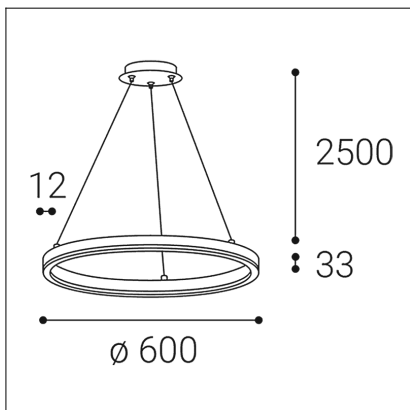

CIRCLE 60 P-Z, B

Code: 3270933DT
Color: BLACK / 9017
Material: ALUMINIUM/PMMA
Power: 42W
Color temperature: 3000K
Lumen output: 3400lm
Efficacy: 81lm/W
Color rendering index: 90+
SDCM: < 3
Light beam angle: 160°
Light Source: LED
Dimmable: TRIAC
LED lifetime: L80B20 50.000h
Driver: 1050 mA
Voltage / Frequency: 220-240V/50-60Hz
Dimensions luminaire: d600x33 mm
Product weight kg: 1,8 kg
Packing carton: 1
Length suspension: 2500 mm
Package dimensions: 655x655x140 mm

SK

Exkluzívne kruhové závesné svietidlo určené pre montáž do interiéru vo veľmi tenkom elegantnom tvare. Svetelný zdroj - SMD LED. Svietidlo je vyrobené z hliníka, opálový difúzor z PMMA. K dispozícii v 4 rôznych veľkostiach, prevedenie v čiernej a v bielej farbe. Použitie - všeobecné osvetlenie určené pre obytné alebo komerčné priestory (jedáleň, obývacia izba, spáňa, vstupné priestory, kuchyňa, recepcia, rokovacie miestnosti).