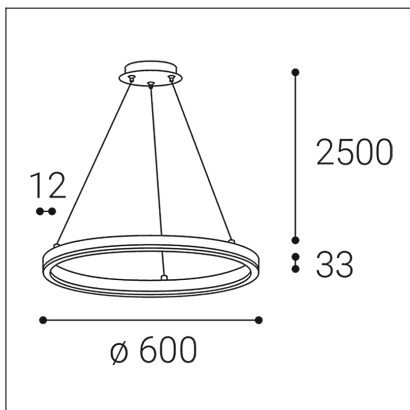

CIRCLE 60 P-Z, W

Code: 3270931D
Color: WHITE / 9003
Material: ALUMINIUM/PMMA
Power: 42W
Color temperature: 3000K
Lumen output: 3400lm
Efficacy: 81lm/W
Color rendering index: 90+
SDCM: < 3
Light beam angle: 160°
Light Source: LED
Dimmable: DALI/PUSH
LED lifetime: L80B20 50.000h
Driver: 1050 mA
Voltage / Frequency: 220-240V/50-60Hz
Dimensions luminaire: d600x33 mm
Product weight kg: 1,8 kg
Packing carton: 1
Length suspension: 2500 mm
Package dimensions: 655x655x140 mm

SK

Exkluzívne kruhové závesné svietidlo určené pre montáž do interiéru vo veľmi tenkom elegantnom tvare. Svetelný zdroj - SMD LED. Svietidlo je vyrobené z hliníka, opálový difúzor z PMMA. K dispozícii v 4 rôznych veľkostiach, prevedenie v čiernej a v bielej farbe. Použitie - všeobecné osvetlenie určené pre obytné alebo komerčné priestory (jedáleň, obývacia izba, spáľňa, vstupné priestory, kuchyňa, recepcia, rokovacie miestnosti).