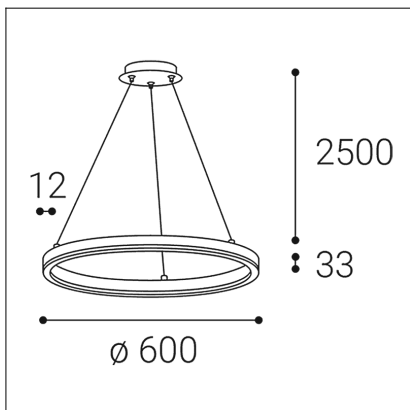

CIRCLE 60 P-Z, W

Code: 3270931DT
Color: WHITE / 9003
Material: ALUMINIUM/PMMA
Power: 42W
Color temperature: 3000K
Lumen output: 3400lm
Efficacy: 81lm/W
Color rendering index: 90+
SDCM: < 3
Light beam angle: 160°
Light Source: LED
Dimmable: TRIAC
LED lifetime: L80B20 50.000h
Driver: 1050 mA
Voltage / Frequency: 220-240V/50-60Hz
Dimensions luminaire: d600x33 mm
Product weight kg: 1,8 kg
Packing carton: 1
Length suspension: 2500 mm
Package dimensions: 655x655x140 mm

SK

Exkluzívne kruhové závesné svietidlo určené pre montáž do interiéru vo veľmi tenkom elegantnom tvare. Svetelný zdroj - SMD LED. Svietidlo je vyrobené z hliníka, opálový difúzor z PMMA. K dispozícii v 4 rôznych veľkostiach, prevedenie v čiernej a v bielej farbe. Použitie - všeobecné osvetlenie určené pre obytné alebo komerčné priestory (jedáleň, obývacia izba, spáľňa, vstupné priestory, kuchyňa, recepcia, rokovacie miestnosti).