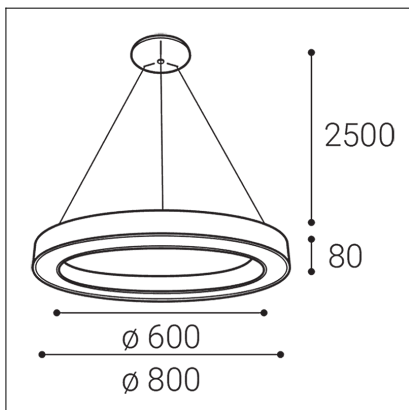

SATURN 80 P-Z, B

Code: 3270853

Color: BLACK / 9017

Material: ALUMINIUM/PMMA

Power: 80W

Color temperature: 3000K/4000K

Lumen output: 4400lm

Efficacy: 55lm/W

Dimensions luminaire: d800x80 mm

Product weight kg: 5,7 kg

Packing carton: 1

Length suspension: 2500 mm

Package dimensions: 875x860x150 mm

SK

Kruhové závesné svietidlo určené pre montáž do interiéru. Svetelný zdroj - SMD LED. Svietidlo je vyrobené z hliníka, opálový difúzor z PMMA. K dispozícii v 2 rôznych veľkostiach v čiernej a bielej farbe. Použitie - všeobecné osvetlenie určené pre obytné alebo komerčné priestory (jedáleň, obývacia izba, hosťovská izba, spálňa, vstupné priestory, kuchyňa, recepcia, rokovacie miestnosti).