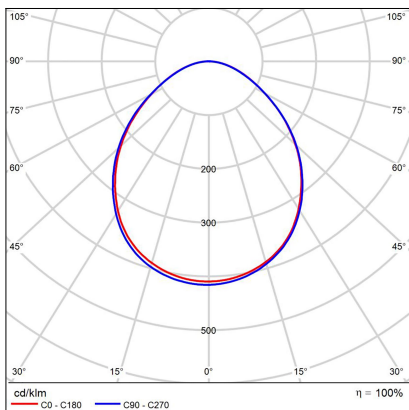

SATURN 80 P-Z, B

Code: 3270853

Color: BLACK / 9017

Material: ALUMINIUM/PMMA

Power: 80W

Color temperature: 3000K/4000K

Lumen output: 4400lm

Efficacy: 55lm/W

Color rendering index: 90+

SDCM: < 3

Light beam angle: 160°

Light Source: LED

Dimmable: ON/OFF

LED lifetime: L80B20 50.000h

Driver: 2 x 1050 mA

Voltage / Frequency: 220-240V/50-60Hz

Dimensions luminaire: d800x80 mm

Product weight kg: 5,7 kg

Packing carton: 1

Length suspension: 2500 mm

Package dimensions: 875x860x150 mm

SK

Kruhové závesné svietidlo určené pre montáž do interiéru. Svetelný zdroj - SMD LED. Svietidlo je vyrobené z hliníka, opálový difúzor z PMMA. K dispozícii v 2 rôznych veľkostiach v čiernej a bielej farbe. Použitie - všeobecné osvetlenie určené pre obytné alebo komerčné priestory (jedáleň, obývacia izba, hosťovská izba, spálňa, vstupné priestory, kuchyňa, recepcia, rokovacie miestnosti).