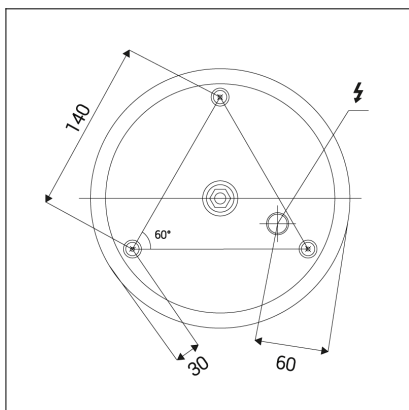

SATURN 80 P-Z, B

Code: 3270853

Color: BLACK / 9017

Material: ALUMINIUM/PMMA

Power: 80W

Color temperature: 3000K/4000K

Lumen output: 4400lm

Efficacy: 55lm/W

Color rendering index: 90+

SDCM: < 3

Light beam angle: 160°

Light Source: LED

Dimmable: ON/OFF

LED lifetime: L80B20 50.000h

Driver: 2 x 1050 mA

Voltage / Frequency: 220-240V/50-60Hz

Dimensions luminaire: d800x80 mm

Product weight kg: 5,7 kg

Packing carton: 1

Length suspension: 2500 mm

Package dimensions: 875x860x150 mm

SK

Kruhové závesné svietidlo určené pre montáž do interiéru. Svetelný zdroj - SMD LED. Svietidlo je vyrobené z hliníka, opálový difúzor z PMMA. K dispozícii v 2 rôznych veľkostiach v čiernej a bielej farbe. Použitie - všeobecné osvetlenie určené pre obytné alebo komerčné priestory (jedáleň, obývacia izba, hosťovská izba, spálňa, vstupné priestory, kuchyňa, recepcia, rokovacie miestnosti).

CZ

Kruhové závesné svítidlo určeno pro montáž do interiéru. Světelný zdroj - SMD LED. Svítidlo je vyrobeno z hliníku, opálový difuzor z PMMA. K dispozici ve 2 různých velikostech v černé a bílé barvě. Použití - všeobecné osvětlení určeno pro obytné nebo komerční prostory (jídlna, obývací pokoj, pokoj pro hosty, ložnice, vstupní prostory, kuchyň, recepce, jednací místnosti).

EN

Round hanging lamp intended for installation in the interior. Light source - SMD LED. The lamp is made of aluminum, the opal diffuser is made of PMMA. Available in 2 different sizes in black and white. Use - general lighting intended for residential or commercial spaces (dining room, living room, guest room, bedroom, entrance area, kitchen, reception, meeting rooms).

DE

Runde Hängelampe für die Installation im Innenraum. Lichtquelle - SMD-LED. Die Leuchte besteht aus Aluminium, der opale Diffusor aus PMMA. Erhältlich in 2 verschiedenen Größen in schwarz und weiß. Verwenden - Allgemeinbeleuchtung für Wohn- oder Gewerberäume (Esszimmer, Wohnzimmer, Gästezimmer, Schlafzimmer, Eingangsbereich, Küche, Rezeption, Besprechungsräume).