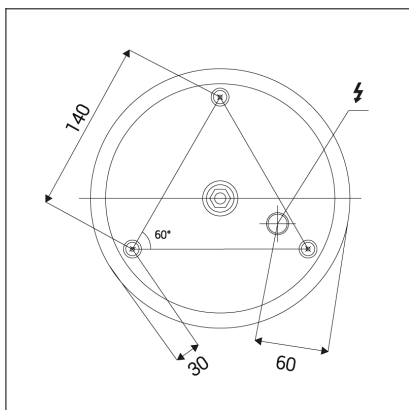

SATURN 80 P-Z, B

Code: 3270853D
Color: BLACK / 9017
Material: ALUMINIUM/PMMA
Power: 80W
Color temperature: 3000K/4000K
Lumen output: 4400lm
Efficacy: 55lm/W
Color rendering index: 90+
SDCM: < 3
Light beam angle: 160°
Light Source: LED
Dimmable: DALI/PUSH
LED lifetime: L80B20 50.000h
Driver: 2 x 1050 mA
Voltage / Frequency: 220-240V/50-60Hz
Dimensions luminaire: d800x80 mm
Product weight kg: 5,7 kg
Packing carton: 1
Length suspension: 2500 mm
Package dimensions: 875x860x150 mm

SK

Kruhové závesné svietidlo určené pre montáž do interiéru. Svetelný zdroj - SMD LED. Svietidlo je vyrobené z hliníka, opálový difúzor z PMMA. K dispozícii v 2 rôznych veľkostiach v čiernej a bielej farbe. Použitie - všeobecné osvetlenie určené pre obytné alebo komerčné priestory (jedáleň, obývacia izba, hosťovská izba, spálňa, vstupné priestory, kuchyňa, recepcia, rokovacie miestnosti).