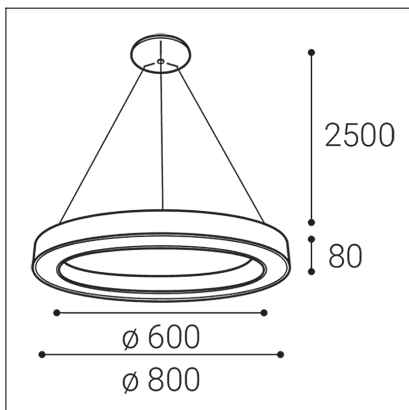

SATURN 80 P-Z, B

Code: 3270853D
Color: BLACK / 9017
Material: ALUMINIUM/PMMA
Power: 80W
Color temperature: 3000K/4000K
Lumen output: 4400lm
Efficacy: 55lm/W
Color rendering index: 90+
SDCM: < 3
Light beam angle: 160°
Light Source: LED
Dimmable: DALI/PUSH
LED lifetime: L80B20 50.000h
Driver: 2 x 1050 mA
Voltage / Frequency: 220-240V/50-60Hz
Dimensions luminaire: d800x80 mm
Product weight kg: 5,7 kg
Packing carton: 1
Length suspension: 2500 mm
Package dimensions: 875x860x150 mm

SK

Kruhové závesné svietidlo určené pre montáž do interiéru. Svetelný zdroj - SMD LED. Svietidlo je vyrobené z hliníka, opálový difúzor z PMMA. K dispozícii v 2 rôznych veľkostiach v čiernej a bielej farbe. Použitie - všeobecné osvetlenie určené pre obytné alebo komerčné priestory (jedáleň, obývacia izba, hosťovská izba, spálňa, vstupné priestory, kuchyňa, recepcia, rokovacie miestnosti).

EN

Round hanging lamp intended for installation in the interior. Light source - SMD LED. The lamp is made of aluminum, the opal diffuser is made of PMMA. Available in 2 different sizes in black and white. Use - general lighting intended for residential or commercial spaces (dining room, living room, guest room, bedroom, entrance area, kitchen, reception, meeting rooms).