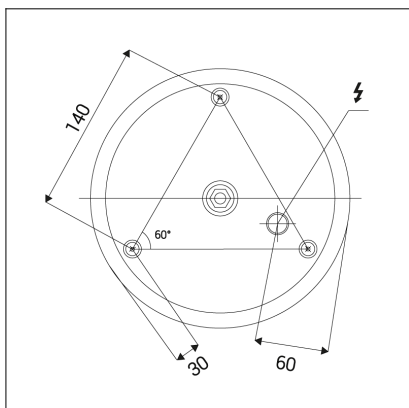

# SATURN 80 P-Z, B

<b>Code:</b>	3270853DT
<b>Color:</b>	BLACK / 9017
<b>Material:</b>	ALUMINIUM/PMMA
<b>Power:</b>	80W
<b>Color temperature:</b>	3000K/4000K
<b>Lumen output:</b>	4400lm
<b>Efficacy:</b>	55lm/W
<b>Color rendering index:</b>	90+
<b>SDCM:</b>	< 3
<b>Light beam angle:</b>	160°
<b>Light Source:</b>	LED
<b>Dimmable:</b>	TRIAC
<b>LED lifetime:</b>	L80B20 50.000h
<b>Driver:</b>	2 x 1050 mA
<b>Voltage / Frequency:</b>	220-240V/50-60Hz
<b>Dimensions luminaire:</b>	d800x80 mm
<b>Product weight kg:</b>	5,7 kg
<b>Packing carton:</b>	1
<b>Length suspension:</b>	2500 mm
<b>Package dimensions:</b>	875x860x150 mm

## SK

Kruhové závesné svietidlo určené pre montáž do interiéru. Svetelný zdroj - SMD LED. Svietidlo je vyrobené z hliníka, opálový difúzor z PMMA. K dispozícii v 2 rôznych veľkostiach v čiernej a bielej farbe. Použitie - všeobecné osvetlenie určené pre obytné alebo komerčné priestory (jedáleň, obývacia izba, hosťovská izba, spálňa, vstupné priestory, kuchyňa, recepcia, rokovacie miestnosti).