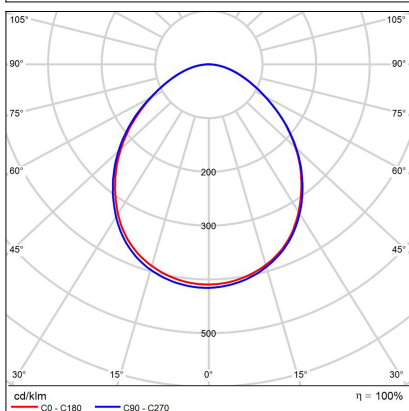

# SATURN 80 P-Z, B

<b>Code:</b>	3270853DT
<b>Color:</b>	BLACK / 9017
<b>Material:</b>	ALUMINIUM/PMMA
<b>Power:</b>	80W
<b>Color temperature:</b>	3000K/4000K
<b>Lumen output:</b>	4400lm
<b>Efficacy:</b>	55lm/W
<b>Color rendering index:</b>	90+
<b>SDCM:</b>	< 3
<b>Light beam angle:</b>	160°
<b>Light Source:</b>	LED
<b>Dimmable:</b>	TRIAC
<b>LED lifetime:</b>	L80B20 50.000h
<b>Driver:</b>	2 x 1050 mA
<b>Voltage / Frequency:</b>	220-240V/50-60Hz
<b>Dimensions luminaire:</b>	d800x80 mm
<b>Product weight kg:</b>	5,7 kg
<b>Packing carton:</b>	1
<b>Length suspension:</b>	2500 mm
<b>Package dimensions:</b>	875x860x150 mm