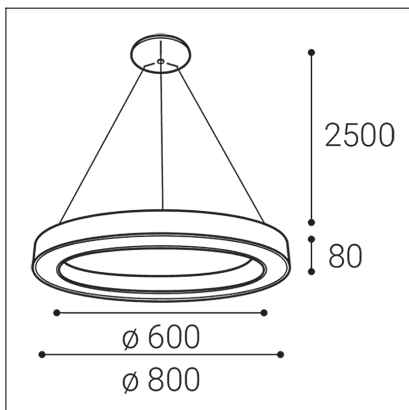

# SATURN 80 P-Z, B

<b>Code:</b>	3270853DT
<b>Color:</b>	BLACK / 9017
<b>Material:</b>	ALUMINIUM/PMMA
<b>Power:</b>	80W
<b>Color temperature:</b>	3000K/4000K
<b>Lumen output:</b>	4400lm
<b>Efficacy:</b>	55lm/W
<b>Color rendering index:</b>	90+
<b>SDCM:</b>	< 3
<b>Light beam angle:</b>	160°
<b>Light Source:</b>	LED
<b>Dimmable:</b>	TRIAC
<b>LED lifetime:</b>	L80B20 50.000h
<b>Driver:</b>	2 x 1050 mA
<b>Voltage / Frequency:</b>	220-240V/50-60Hz
<b>Dimensions luminaire:</b>	d800x80 mm
<b>Product weight kg:</b>	5,7 kg
<b>Packing carton:</b>	1
<b>Length suspension:</b>	2500 mm
<b>Package dimensions:</b>	875x860x150 mm

## SK

Kruhové závesné svietidlo určené pre montáž do interiéru. Svetelný zdroj - SMD LED. Svietidlo je vyrobené z hliníka, opálový difúzor z PMMA. K dispozícii v 2 rôznych veľkostiach v čiernej a bielej farbe. Použitie - všeobecné osvetlenie určené pre obytné alebo komerčné priestory (jedáleň, obývacia izba, hosťovská izba, spálňa, vstupné priestory, kuchyňa, recepcia, rokovacie miestnosti).

## EN

Round hanging lamp intended for installation in the interior. Light source - SMD LED. The lamp is made of aluminum, the opal diffuser is made of PMMA. Available in 2 different sizes in black and white. Use - general lighting intended for residential or commercial spaces (dining room, living room, guest room, bedroom, entrance area, kitchen, reception, meeting rooms).