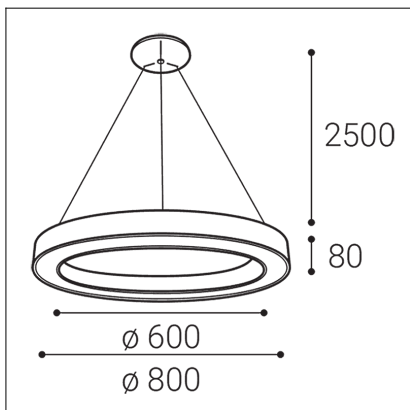

# SATURN 80 P-Z, W

<b>Code:</b> 3270841D
<b>Color:</b> WHITE / 9003
<b>Material:</b> ALUMINIUM/PMMA
<b>Power:</b> 80W
<b>Color temperature:</b> 4000K
<b>Lumen output:</b> 4200lm
<b>Efficacy:</b> 53lm/W
<b>Color rendering index:</b> 90+
<b>SDCM:</b> < 3
<b>Light beam angle:</b> 160°
<b>Light Source:</b> LED
<b>Dimmable:</b> DALI/PUSH
<b>LED lifetime:</b> L80B20 50.000h
<b>Driver:</b> 2 x 1050 mA
<b>Voltage / Frequency:</b> 220-240V/50-60Hz
<b>Dimensions luminaire:</b> d800x80 mm
<b>Product weight kg:</b> 5,7 kg
<b>Packing carton:</b> 1
<b>Length suspension:</b> 1200 mm
<b>Package dimensions:</b> 875x860x150 mm

## SK

Kruhové závesné svietidlo určené pre montáž do interiéru. Svetelný zdroj - SMD LED. Svietidlo je vyrobené z hliníka, opálový difúzor z PMMA. K dispozícii v 2 rôznych veľkostiach v čiernej a bielej farbe. Použitie - všeobecné osvetlenie určené pre obytné alebo komerčné priestory (jedáleň, obývacia izba, hosťovská izba, spálňa, vstupné priestory, kuchyňa, recepcia, rokovacie miestnosti).

## EN

Round hanging lamp intended for installation in the interior. Light source - SMD LED. The lamp is made of aluminum, the opal diffuser is made of PMMA. Available in 2 different sizes in black and white. Use - general lighting intended for residential or commercial spaces (dining room, living room, guest room, bedroom, entrance area, kitchen, reception, meeting rooms).