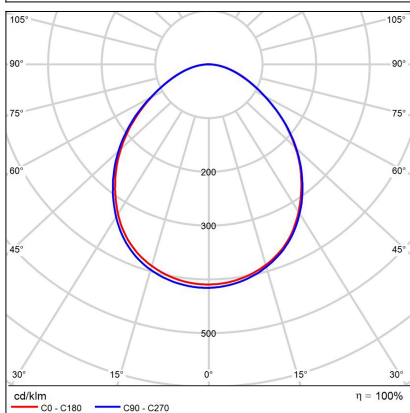

# SATURN 80 P-Z, W

<b>Code:</b> 3270841D
<b>Color:</b> WHITE / 9003
<b>Material:</b> ALUMINIUM/PMMA
<b>Power:</b> 80W
<b>Color temperature:</b> 4000K
<b>Lumen output:</b> 4200lm
<b>Efficacy:</b> 53lm/W
<b>Color rendering index:</b> 90+
<b>SDCM:</b> < 3
<b>Light beam angle:</b> 160°
<b>Light Source:</b> LED
<b>Dimmable:</b> DALI/PUSH
<b>LED lifetime:</b> L80B20 50.000h
<b>Driver:</b> 2 x 1050 mA
<b>Voltage / Frequency:</b> 220-240V/50-60Hz
<b>Dimensions luminaire:</b> d800x80 mm
<b>Product weight kg:</b> 5,7 kg
<b>Packing carton:</b> 1
<b>Length suspension:</b> 1200 mm
<b>Package dimensions:</b> 875x860x150 mm