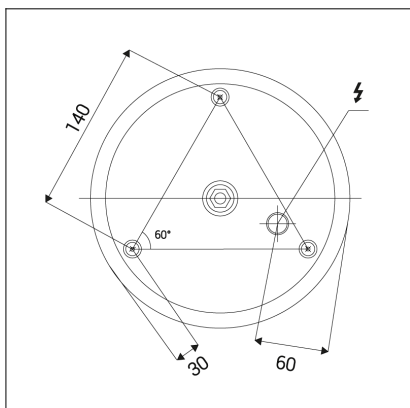

# SATURN 80 P-Z, W

<b>Code:</b> 3270841D
<b>Color:</b> WHITE / 9003
<b>Material:</b> ALUMINIUM/PMMA
<b>Power:</b> 80W
<b>Color temperature:</b> 4000K
<b>Lumen output:</b> 4200lm
<b>Efficacy:</b> 53lm/W
<b>Color rendering index:</b> 90+
<b>SDCM:</b> < 3
<b>Light beam angle:</b> 160°
<b>Light Source:</b> LED
<b>Dimmable:</b> DALI/PUSH
<b>LED lifetime:</b> L80B20 50.000h
<b>Driver:</b> 2 x 1050 mA
<b>Voltage / Frequency:</b> 220-240V/50-60Hz
<b>Dimensions luminaire:</b> d800x80 mm
<b>Product weight kg:</b> 5,7 kg
<b>Packing carton:</b> 1
<b>Length suspension:</b> 1200 mm
<b>Package dimensions:</b> 875x860x150 mm

## SK

Kruhové závesné svietidlo určené pre montáž do interiéru. Svetelný zdroj - SMD LED. Svietidlo je vyrobené z hliníka, opálový difúzor z PMMA. K dispozícii v 2 rôznych veľkostiach v čiernej a bielej farbe. Použitie - všeobecné osvetlenie určené pre obytné alebo komerčné priestory (jedáleň, obývacia izba, hosťovská izba, spálňa, vstupné priestory, kuchyňa, recepcia, rokovacie miestnosti).