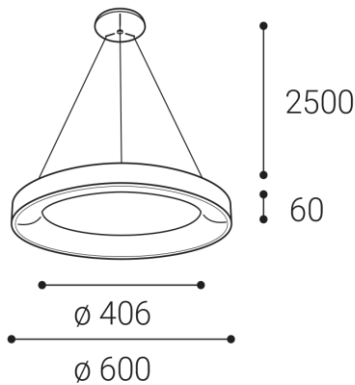

# BELLA 60 P-Z, B

<b>Name</b>	
<b>Code</b>	
<b>Color</b>	
<b>Power</b>	
<b>Lumen output</b>	
<b>Color temperature</b>	
<b>Efficacy</b>	
<b>Driver</b>	
<b>Electrical insulation class</b>	
<b>Voltage / Frequency</b>	
<b>Color Rendering Index</b>	
<b>SDCM</b>	
<b>Light beam angle</b>	
<b>Unified Glare Rating</b>	
<b>Light source</b>	
<b>Dimmable</b>	
<b>LED Lifetime</b>	
<b>Warranty</b>	
<b>Ingress Protection</b>	
<b>Material</b>	

## Product

BELLA 60 P-Z, B  
3270453  
BLACK / RAL 9017