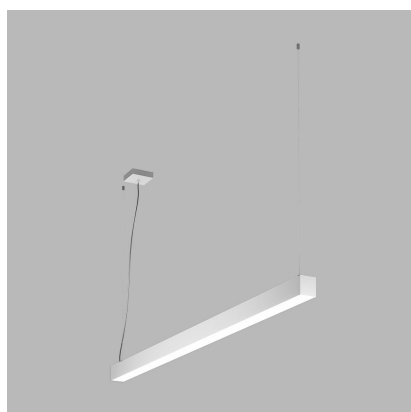

NOLI 150 P-Z, W

Code:	3235951D
Color:	WHITE / 9016
Material:	ALUMINIUM/PS
Power:	60W
Color temperature:	3000K/3500K/4000K
Lumen output:	6600lm
Efficacy:	110lm/W
Color rendering index:	90+
SDCM:	< 3
Light beam angle:	110°
Light Source:	LED
Dimmable:	DALI/PUSH
LED lifetime:	L70B20 50.000h
Driver:	1500 mA
Voltage / Frequency:	220-240V/50-60Hz
Max. units per circuit output:	B10:5, B13:6, B16:8, B20:10, C10:8, C13:10, C16:13, C20:16
Dimensions luminaire:	1500x59x70 mm
Product weight kg:	1,9 kg
Packing carton:	1
Length suspension:	2500 mm
Package dimensions:	1510x70x80 mm

SK

Lineárne závesné svietidlo určené do interiéru. Svetelný zdroj - SMD LED s možnosťou zmeny farby svetla 3000K / 3500K / 4000K. Svietidlo je vyrobené z hliníka s opálovým difúzorom. K dispozícii v 2 veľkostiach, v bielej alebo čiernej farbe. Použitie - všeobecné osvetlenie, určené pre rezidenčné alebo komerčné priestory (jedálne, vstupné priestory, recepcie, kancelárie, pracovné priestory).

EN

Linear pendant lamp intended for interior use. Light source - SMD LED with the possibility of changing the color of the light 3000K/3500K/4000K. The lamp is made of aluminum with an opal diffuser. Available in 2 sizes, white or black. Application - general lighting, intended for residential or commercial spaces (dining rooms, entrance areas, receptions, offices, work spaces).

DE

Lineare Pendelleuchte für den Innenbereich. Lichtquelle - SMD-LED mit der Möglichkeit, die Lichtfarbe 3000K/3500K/4000K zu ändern. Die Leuchte besteht aus Aluminium mit einem opalen Diffusor. Erhältlich in 2 Größen, weiß oder schwarz. Anwendung - Allgemeinbeleuchtung, bestimmt für Wohn- oder Geschäftsräume (Esszimmer, Eingangsbereiche, Rezeptionen, Büros, Arbeitsräume).