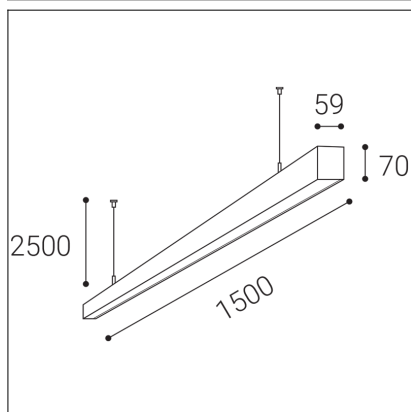

NOLI 150 P-Z, W

Code:	3235951D
Color:	WHITE / 9016
Material:	ALUMINIUM/PS
Power:	60W
Color temperature:	3000K/3500K/4000K
Lumen output:	6600lm
Efficacy:	110lm/W
Color rendering index:	90+
SDCM:	< 3
Light beam angle:	110°
Light Source:	LED
Dimmable:	DALI/PUSH
LED lifetime:	L70B20 50.000h
Driver:	1500 mA
Voltage / Frequency:	220-240V/50-60Hz
Max. units per circuit output:	B10:5, B13:6, B16:8, B20:10, C10:8, C13:10, C16:13, C20:16
Dimensions luminaire:	1500x59x70 mm
Product weight kg:	1,9 kg
Packing carton:	1
Length suspension:	2500 mm
Package dimensions:	1510x70x80 mm

SK

Lineárne závesné svietidlo určené do interiéru. Svetelný zdroj - SMD LED s možnosťou zmeny farby svetla 3000K / 3500K / 4000K. Svietidlo je vyrobené z hliníka s opálovým difúzorom. K dispozícii v 2 veľkostiach, v bielej alebo čiernej farbe. Použitie - všeobecné osvetlenie, určené pre rezidenčné alebo komerčné priestory (jedálne, vstupné priestory, recepcie, kancelárie, pracovné priestory).