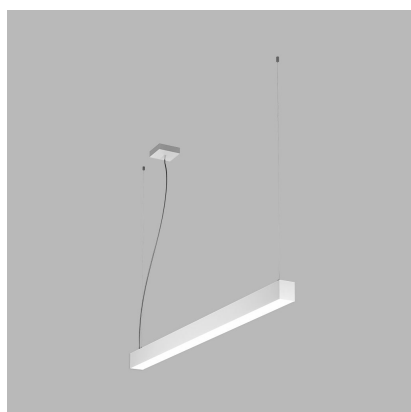

NOLI 120 P-Z, W

Code:	3235851D
Color:	WHITE / 9016
Material:	ALUMINIUM/PS
Power:	40W
Color temperature:	3000K/3500K/4000K
Lumen output:	4400lm
Efficacy:	110lm/W
Color rendering index:	90+
SDCM:	< 3
Light beam angle:	110°
Light Source:	LED
Dimmable:	DALI/PUSH
LED lifetime:	L70B20 50.000h
Driver:	1050 mA
Voltage / Frequency:	220-240V/50-60Hz
Max. units per circuit output:	B10:10, B13:13, B16:16, B20:20, C10:17, C13:21, C16:26, C20:33
Dimensions luminaire:	1200x59x70 mm
Product weight kg:	1,6 kg
Packing carton:	1
Length suspension:	2500 mm
Package dimensions:	1210x70x80 mm

SK

Lineárne závesné svietidlo určené do interiéru. Svetelný zdroj - SMD LED s možnosťou zmeny farby svetla 3000K / 3500K / 4000K. Svietidlo je vyrobené z hliníka s opálovým difúzorom. K dispozícii v 2 veľkostiach, v bielej alebo čiernej farbe. Použitie - všeobecné osvetlenie, určené pre rezidenčné alebo komerčné priestory (jedálne, vstupné priestory, recepcie, kancelárie, pracovné priestory).

EN

Linear pendant lamp intended for interior use. Light source - SMD LED with the possibility of changing the color of the light 3000K/3500K/4000K. The lamp is made of aluminum with an opal diffuser. Available in 2 sizes, white or black. Application - general lighting, intended for residential or commercial spaces (dining rooms, entrance areas, receptions, offices, work spaces).

DE

Lineare Pendelleuchte für den Innenbereich. Lichtquelle - SMD-LED mit der Möglichkeit, die Lichtfarbe 3000K/3500K/4000K zu ändern. Die Leuchte besteht aus Aluminium mit einem opalen Diffusor. Erhältlich in 2 Größen, weiß oder schwarz. Anwendung - Allgemeinbeleuchtung, bestimmt für Wohn- oder Geschäftsräume (Esszimmer, Eingangsbereiche, Rezeptionen, Büros, Arbeitsräume).