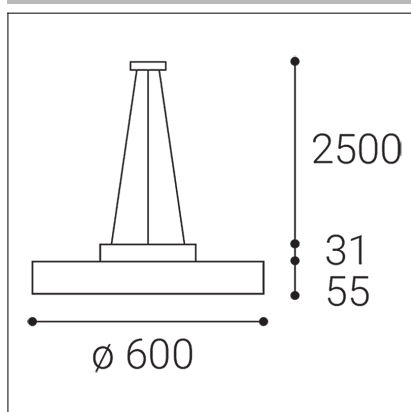

# ROTO 60 P/N-Z, B

<b>Code:</b>	3234153
<b>Color:</b>	BLACK / 9005
<b>Material:</b>	ALUMINIUM/PS
<b>Power:</b>	40-60+8W
<b>Color temperature:</b>	2700K/3300K/4000K
<b>Lumen output:</b>	4250-6300lm
<b>Efficacy:</b>	105lm/W
<b>Color rendering index:</b>	90+
<b>SDCM:</b>	< 3
<b>Light beam angle:</b>	120°
<b>Light Source:</b>	LED
<b>Dimmable:</b>	ON/OFF
<b>LED lifetime:</b>	L80B20 50.000h
<b>Driver:</b>	350-550 + 180 mA
<b>Voltage / Frequency:</b>	220-240V/50-60Hz
<b>Dimensions luminaire:</b>	d600x55 + 31 mm
<b>Product weight kg:</b>	6,9 kg
<b>Packing carton:</b>	2
<b>Package dimensions:</b>	680x680x120 mm

## SK

Kruhové závesné svietidlo pre montáž do interiéru. Svetelný zdroj - LED SMD. Štíhly dizajn s priamym aj nepriamym vyžarovaním svetla. K dispozícii je v 2 veľkostiach, v bielej a čiernej farbe, vrátane stmievateľných verzií. Svietidlo je vyrobené z hliníka, prizmatický difúzor z PS. Použitie - všeobecné osvetlenie určené pre obytné alebo komerčné priestory (obývacia izba, detská izba alebo spálňa, kuchyňa, recepcia).