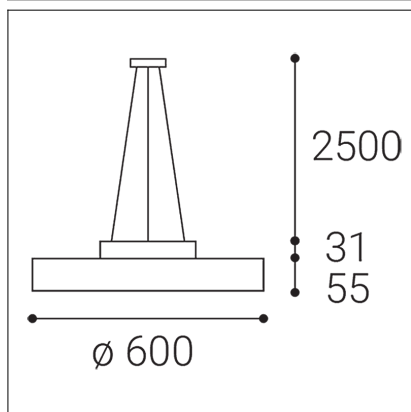

ROTO 60 P/N-Z, B

Code:	3234153D
Color:	BLACK / 9005
Material:	ALUMINIUM/PS
Power:	60+8W
Color temperature:	2700K/3300K/4000K
Lumen output:	6300lm
Efficacy:	105lm/W
Color rendering index:	90+
SDCM:	< 3
Light beam angle:	120°
Light Source:	LED
Dimmable:	DALI/PUSH
LED lifetime:	L80B20 50.000h
Driver:	550 + 180 mA
Voltage / Frequency:	220-240V/50-60Hz
Dimensions luminaire:	d600x55 + 31 mm
Product weight kg:	6,9 kg
Packing carton:	1
Package dimensions:	680x680x120 mm

SK

Kruhové závesné svetidlo pre montáž do interiéru. Svetelný zdroj - LED SMD. Štíhly dizajn s priamym aj nepriamym vyžarovaním svetla. K dispozícii je v 2 veľkostiach, v bielej a čiernej farbe, vrátane stmievateľných verzií. Svetidlo je vyrobené z hliníka, prizmatický difúzor z PS. Použitie - všeobecné osvetlenie určené pre obytné alebo komerčné priestory (obývacia izba, detská izba alebo spálňa, kuchyňa, recepcia).