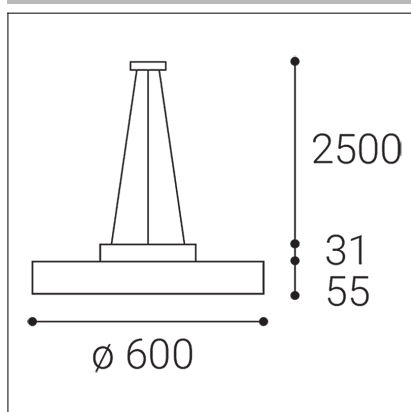

ROTO 60 P/N-Z, W

Code:	3234151
Color:	WHITE / 9016
Material:	ALUMINIUM/PS
Power:	40-60+8W
Color temperature:	2700K/3300K/4000K
Lumen output:	4250-6300lm
Efficacy:	105lm/W
Color rendering index:	90+
SDCM:	< 3
Light beam angle:	120°
Light Source:	LED
Dimmable:	ON/OFF
LED lifetime:	L80B20 50.000h
Driver:	350-550 + 180 mA
Voltage / Frequency:	220-240V/50-60Hz
Dimensions luminaire:	d600x55 + 31 mm
Product weight kg:	6,9 kg
Packing carton:	2
Package dimensions:	680x680x120 mm

SK

Kruhové závesné svietidlo pre montáž do interiéru. Svetelný zdroj - LED SMD. Štíhly dizajn s priamym aj nepriamym vyžarovaním svetla. K dispozícii je v 2 veľkostiach, v bielej a čiernej farbe, vrátane stmievateľných verzií. Svietidlo je vyrobené z hliníka, prizmatický difúzor z PS. Použitie - všeobecné osvetlenie určené pre obytné alebo komerčné priestory (obývacia izba, detská izba alebo spálňa, kuchyňa, recepcia).