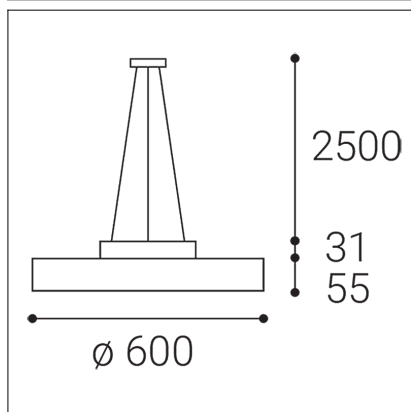

ROTO 60 P/N-Z, W

Code:	3234151D
Color:	WHITE / 9016
Material:	ALUMINIUM/PS
Power:	60+8W
Color temperature:	2700K/3300K/4000K
Lumen output:	6300lm
Efficacy:	105lm/W
Color rendering index:	90+
SDCM:	< 3
Light beam angle:	120°
Light Source:	LED
Dimmable:	DALI/PUSH
LED lifetime:	L80B20 50.000h
Driver:	550 + 180 mA
Voltage / Frequency:	220-240V/50-60Hz
Dimensions luminaire:	d600x55 + 31 mm
Product weight kg:	6,9 kg
Packing carton:	1
Package dimensions:	680x680x120 mm

SK

Kruhové závesné svetidlo pre montáž do interiéru. Svetelný zdroj - LED SMD. Štíhly dizajn s priamym aj nepriamym vyžarovaním svetla. K dispozícii je v 2 veľkostiach, v bielej a čiernej farbe, vrátane stmievateľných verzí. Svetidlo je vyrobené z hliníka, prizmatický difúzor z PS. Použitie - všeobecné osvetlenie určené pre obytné alebo komerčné priestory (obývacia izba, detská izba alebo spálňa, kuchyňa, recepcia).