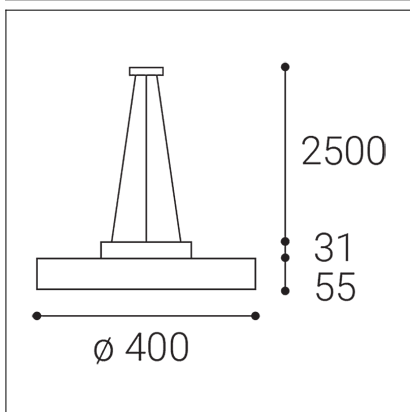

# ROTO 40 P/N-Z, B

<b>Code:</b> 3234053
<b>Color:</b> BLACK / 9005
<b>Material:</b> ALUMINIUM/PS
<b>Power:</b> 33-40+8W
<b>Color temperature:</b> 2700K/3300K/4000K
<b>Lumen output:</b> 3150-3800lm
<b>Efficacy:</b> 95lm/W
<b>Color rendering index:</b> 90+
<b>SDCM:</b> < 3
<b>Light beam angle:</b> 120°
<b>Light Source:</b> LED
<b>Dimmable:</b> ON/OFF
<b>LED lifetime:</b> L80B20 50.000h
<b>Driver:</b> 800-900 + 180 mA
<b>Voltage / Frequency:</b> 220-240V/50-60Hz
<b>Dimensions luminaire:</b> d400x55 + 31 mm
<b>Product weight kg:</b> 3,2 kg
<b>Packing carton:</b> 6
<b>Package dimensions:</b> 470x460x110 mm

## SK

Kruhové závesné svietidlo pre montáž do interiéru. Svetelný zdroj - LED SMD. Štíhly dizajn s priamym aj nepriamym vyžarovaním svetla. K dispozícii je v 2 veľkostiach, v bielej a čiernej farbe, vrátane stmievateľných verzí. Svietidlo je vyrobené z hliníka, prizmatický difúzor z PS. Použitie - všeobecné osvetlenie určené pre obytné alebo komerčné priestory (obývacia izba, detská izba alebo spálňa, kuchyňa, recepcia).