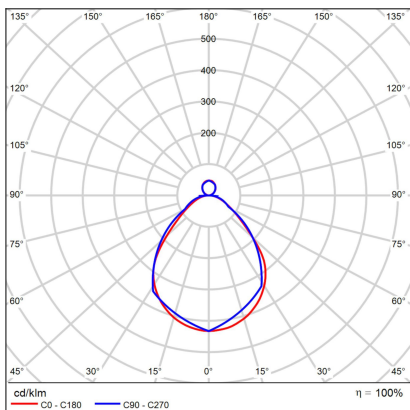

# ROTO 40 P/N-Z, B

<b>Code:</b> 3234053
<b>Color:</b> BLACK / 9005
<b>Material:</b> ALUMINIUM/PS
<b>Power:</b> 33-40+8W
<b>Color temperature:</b> 2700K/3300K/4000K
<b>Lumen output:</b> 3150-3800lm
<b>Efficacy:</b> 95lm/W
<b>Color rendering index:</b> 90+
<b>SDCM:</b> < 3
<b>Light beam angle:</b> 120°
<b>Light Source:</b> LED
<b>Dimmable:</b> ON/OFF
<b>LED lifetime:</b> L80B20 50.000h
<b>Driver:</b> 800-900 + 180 mA
<b>Voltage / Frequency:</b> 220-240V/50-60Hz
<b>Dimensions luminaire:</b> d400x55 + 31 mm
<b>Product weight kg:</b> 3,2 kg
<b>Packing carton:</b> 6
<b>Package dimensions:</b> 470x460x110 mm