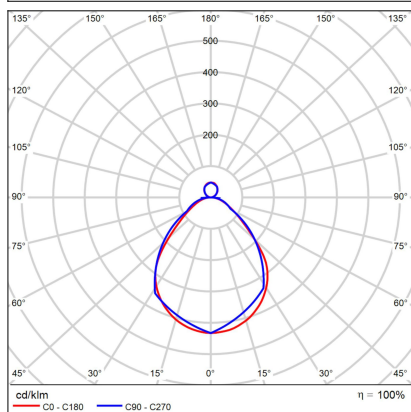

# ROTO 40 P/N-Z, B

<b>Code:</b>	3234053D
<b>Color:</b>	BLACK / 9005
<b>Material:</b>	ALUMINIUM/PS
<b>Power:</b>	40+8W
<b>Color temperature:</b>	2700K/3300K/4000K
<b>Lumen output:</b>	3800lm
<b>Efficacy:</b>	95lm/W
<b>Color rendering index:</b>	90+
<b>SDCM:</b>	< 3
<b>Light beam angle:</b>	120°
<b>Light Source:</b>	LED
<b>Dimmable:</b>	DALI/PUSH
<b>LED lifetime:</b>	L80B20 50.000h
<b>Driver:</b>	900 + 180 mA
<b>Voltage / Frequency:</b>	220-240V/50-60Hz
<b>Dimensions luminaire:</b>	d400x55 + 31 mm
<b>Product weight kg:</b>	3,2 kg
<b>Packing carton:</b>	1
<b>Package dimensions:</b>	470x460x110 mm