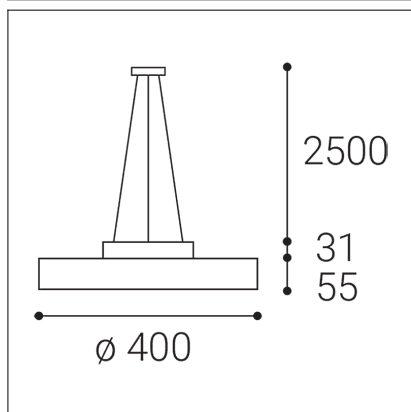

# ROTO 40 P/N-Z, B

<b>Code:</b>	3234053D
<b>Color:</b>	BLACK / 9005
<b>Material:</b>	ALUMINIUM/PS
<b>Power:</b>	40+8W
<b>Color temperature:</b>	2700K/3300K/4000K
<b>Lumen output:</b>	3800lm
<b>Efficacy:</b>	95lm/W
<b>Color rendering index:</b>	90+
<b>SDCM:</b>	< 3
<b>Light beam angle:</b>	120°
<b>Light Source:</b>	LED
<b>Dimmable:</b>	DALI/PUSH
<b>LED lifetime:</b>	L80B20 50.000h
<b>Driver:</b>	900 + 180 mA
<b>Voltage / Frequency:</b>	220-240V/50-60Hz
<b>Dimensions luminaire:</b>	d400x55 + 31 mm
<b>Product weight kg:</b>	3,2 kg
<b>Packing carton:</b>	1
<b>Package dimensions:</b>	470x460x110 mm

## SK

Kruhové závesné svietidlo pre montáž do interiéru. Svetelný zdroj - LED SMD. Štíhly dizajn s priamym aj nepriamym vyžarovaním svetla. K dispozícii je v 2 veľkostiach, v bielej a čiernej farbe, vrátane stmievateľných verzí. Svietidlo je vyrobené z hliníka, prizmatický difúzor z PS. Použitie - všeobecné osvetlenie určené pre obytné alebo komerčné priestory (obývacia izba, detská izba alebo spálňa, kuchyňa, recepcia).