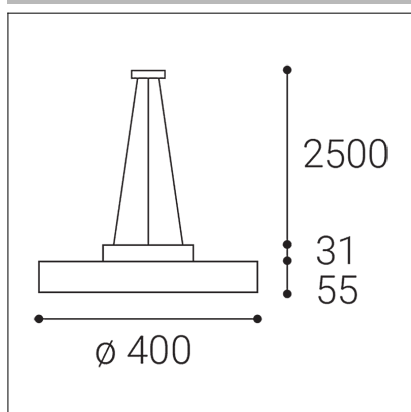

ROTO 40 P/N-Z, W

Code: 3234051
Color: WHITE / 9016
Material: ALUMINIUM/PS
Power: 33-40+8W
Color temperature: 2700K/3300K/4000K
Lumen output: 3150-3800lm
Efficacy: 95lm/W
Color rendering index: 90+
SDCM: < 3
Light beam angle: 120°
Light Source: LED
Dimmable: ON/OFF
LED lifetime: L80B20 50.000h
Driver: 800-900 + 180 mA
Voltage / Frequency: 220-240V/50-60Hz
Dimensions luminaire: d400x55 + 31 mm
Product weight kg: 3,2 kg
Packing carton: 6
Package dimensions: 470x460x110 mm

SK

Kruhové závesné svietidlo pre montáž do interiéru. Svetelný zdroj - LED SMD. Štíhly dizajn s priamym aj nepriamym vyžarovaním svetla. K dispozícii je v 2 veľkostiach, v bielej a čiernej farbe, vrátane stmievateľných verzií. Svietidlo je vyrobené z hliníka, prizmatický difúzor z PS. Použitie - všeobecné osvetlenie určené pre obytné alebo komerčné priestory (obývacia izba, detská izba alebo spálňa, kuchyňa, recepcia).