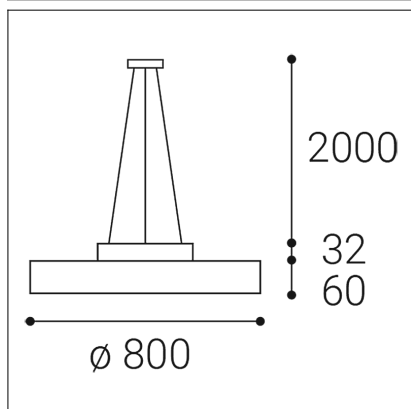

RINGO 80 P/N-Z, B

Code:	3111433D
Color:	BLACK / 9005
Material:	ALUMINIUM/PMMA
Power:	70+6W
Color temperature:	3000K
Lumen output:	6300lm
Efficiency:	83lm/W
Color rendering index:	95+
SDCM:	< 3
Light beam angle:	160°
Light Source:	LED
Dimmable:	DALI/PUSH
LED lifetime:	L80B20 50.000h
Driver:	2x 1050 mA
Voltage / Frequency:	220-240V/50-60Hz
Dimensions luminaire:	d800x60 + 32 mm
Product weight kg:	10,5 kg
Packing carton:	1
Length suspension:	2000 mm
Package dimensions:	880x880x150+345x340x80 mm

SK

Exkluzívne kruhové závesné svietidlo pre montáž do interiéru. Svetelný zdroj - LED SMD. Krásny štíhly dizajn s veľmi úzkym viditeľným okrajom. K dispozícii je v 3 veľkostiach a 2 verziách - priamy alebo priamonepriamy svetelný efekt s mäkkým difúznym svetlom. Vysoké CRI 95+. Svietidlo je vyrobené z hliníka, opálový difúzor z PMMA. K dispozícii je v bielej a v čiernej farbe. Použitie - všeobecné osvetlenie určené pre obytné alebo komerčné priestory (obývacia izba, detská izba alebo spálňa, kuchyňa, recepcia).