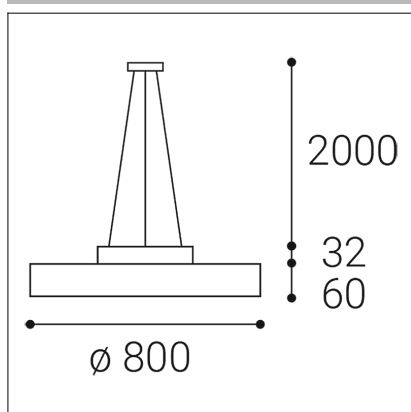

RINGO 80 P/N-Z, B

Code:	3111433DT
Color:	BLACK / 9005
Material:	ALUMINIUM/PMMA
Power:	70+6W
Color temperature:	3000K
Lumen output:	6300lm
Efficiency:	83lm/W
Color rendering index:	95+
SDCM:	< 3
Light beam angle:	160°
Light Source:	LED
Dimmable:	TRIAC
LED lifetime:	L80B20 50.000h
Driver:	2x 1050 mA
Voltage / Frequency:	220-240V/50-60Hz
Dimensions luminaire:	d800x60 + 32 mm
Product weight kg:	10,5 kg
Packing carton:	1
Length suspension:	2000 mm
Package dimensions:	880x880x150+345x340x80 mm

SK

Exkluzívne kruhové závesné svietidlo pre montáž do interiéru. Svetelný zdroj - LED SMD. Krásny štíhly dizajn s veľmi úzkym viditeľným okrajom. K dispozícii je v 3 veľkostiach a 2 verziách - priamy alebo priamonepriamy svetelný efekt s mäkkým difúznym svetlom. Vysoké CRI 95+. Svietidlo je vyrobené z hliníka, opálový difúzor z PMMA. K dispozícii je v bielej a v čiernej farbe. Použitie - všeobecné osvetlenie určené pre obytné alebo komerčné priestory (obývacia izba, detská izba alebo spálňa, kuchyňa, recepcia).