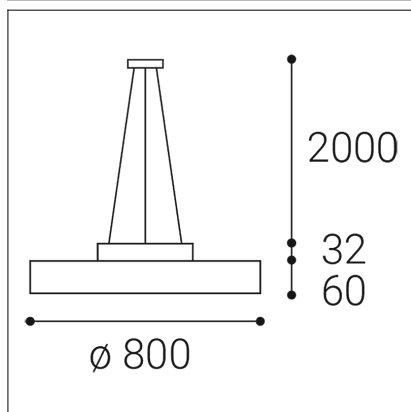

# RINGO 80 P/N-Z, W

<b>Code:</b>	3111431D
<b>Color:</b>	WHITE / 9003
<b>Material:</b>	ALUMINIUM/PMMA
<b>Power:</b>	70+6W
<b>Color temperature:</b>	3000K
<b>Lumen output:</b>	6300lm
<b>Efficiency:</b>	83lm/W
<b>Color rendering index:</b>	95+
<b>SDCM:</b>	< 3
<b>Light beam angle:</b>	160°
<b>Light Source:</b>	LED
<b>Dimmable:</b>	DALI/PUSH
<b>LED lifetime:</b>	L80B20 50.000h
<b>Driver:</b>	2x 1050 mA
<b>Voltage / Frequency:</b>	220-240V/50-60Hz
<b>Dimensions luminaire:</b>	d800x60 + 32 mm
<b>Product weight kg:</b>	10,5 kg
<b>Packing carton:</b>	1
<b>Length suspension:</b>	2000 mm
<b>Package dimensions:</b>	880x880x150+345x340x80 mm

## SK

Exkluzívne kruhové závesné svietidlo pre montáž do interiéru. Svetelný zdroj - LED SMD. Krásny štíhly dizajn s veľmi úzkym viditeľným okrajom. K dispozícii je v 3 veľkostiach a 2 verziách - priamy alebo priamonepriamy svetelný efekt s mäkkým difúznym svetlom. Vysoké CRI 95+. Svietidlo je vyrobené z hliníka, opálový difúzor z PMMA. K dispozícii je v bielej a v čiernej farbe. Použitie - všeobecné osvetlenie určené pre obytné alebo komerčné priestory (obývacia izba, detská izba alebo spálňa, kuchyňa, recepcia).