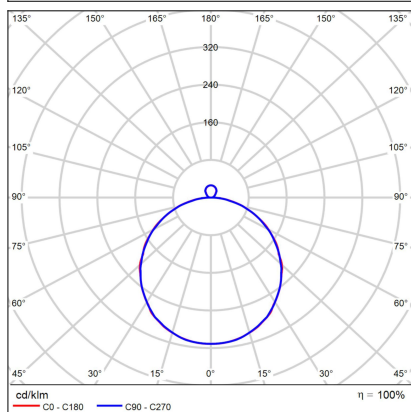

# RINGO 80 P/N-Z, W

<b>Code:</b>	3111431D
<b>Color:</b>	WHITE / 9003
<b>Material:</b>	ALUMINIUM/PMMA
<b>Power:</b>	70+6W
<b>Color temperature:</b>	3000K
<b>Lumen output:</b>	6300lm
<b>Efficiency:</b>	83lm/W
<b>Color rendering index:</b>	95+
<b>SDCM:</b>	< 3
<b>Light beam angle:</b>	160°
<b>Light Source:</b>	LED
<b>Dimmable:</b>	DALI/PUSH
<b>LED lifetime:</b>	L80B20 50.000h
<b>Driver:</b>	2x 1050 mA
<b>Voltage / Frequency:</b>	220-240V/50-60Hz
<b>Dimensions luminaire:</b>	d800x60 + 32 mm
<b>Product weight kg:</b>	10,5 kg
<b>Packing carton:</b>	1
<b>Length suspension:</b>	2000 mm
<b>Package dimensions:</b>	880x880x150+345x340x80 mm