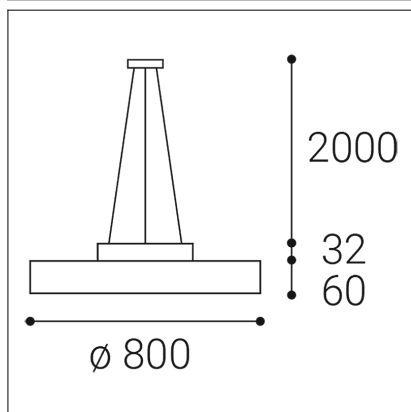

# RINGO 80 P/N-Z, W

<b>Code:</b>	3111431DT
<b>Color:</b>	WHITE / 9003
<b>Material:</b>	ALUMINIUM/PMMA
<b>Power:</b>	70+6W
<b>Color temperature:</b>	3000K
<b>Lumen output:</b>	6300lm
<b>Efficiency:</b>	83lm/W
<b>Color rendering index:</b>	95+
<b>SDCM:</b>	< 3
<b>Light beam angle:</b>	160°
<b>Light Source:</b>	LED
<b>Dimmable:</b>	TRIAC
<b>LED lifetime:</b>	L80B20 50.000h
<b>Driver:</b>	2x 1050 mA
<b>Voltage / Frequency:</b>	220-240V/50-60Hz
<b>Dimensions luminaire:</b>	d800x60 + 32 mm
<b>Product weight kg:</b>	10,5 kg
<b>Packing carton:</b>	1
<b>Length suspension:</b>	2000 mm
<b>Package dimensions:</b>	880x880x150+345x340x80 mm

## SK

Exkluzívne kruhové závesné svietidlo pre montáž do interiéru. Svetelný zdroj - LED SMD. Krásny štíhly dizajn s veľmi úzkym viditeľným okrajom. K dispozícii je v 3 veľkostiach a 2 verziách - priamy alebo priamonepriamy svetelný efekt s mäkkým difúznym svetlom. Vysoké CRI 95+. Svietidlo je vyrobené z hliníka, opálový difúzor z PMMA. K dispozícii je v bielej a v čiernej farbe. Použitie - všeobecné osvetlenie určené pre obytné alebo komerčné priestory (obývacia izba, detská izba alebo spálňa, kuchyňa, recepcia).