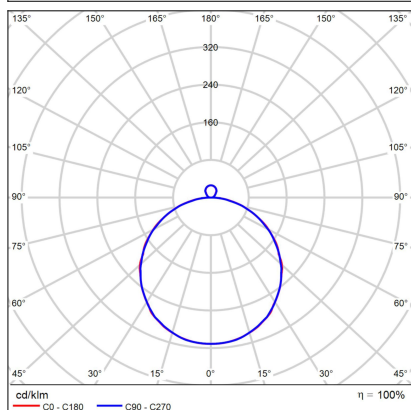

# RINGO 80 P/N-Z, W

<b>Code:</b>	3111431DT
<b>Color:</b>	WHITE / 9003
<b>Material:</b>	ALUMINIUM/PMMA
<b>Power:</b>	70+6W
<b>Color temperature:</b>	3000K
<b>Lumen output:</b>	6300lm
<b>Efficiency:</b>	83lm/W
<b>Color rendering index:</b>	95+
<b>SDCM:</b>	< 3
<b>Light beam angle:</b>	160°
<b>Light Source:</b>	LED
<b>Dimmable:</b>	TRIAC
<b>LED lifetime:</b>	L80B20 50.000h
<b>Driver:</b>	2x 1050 mA
<b>Voltage / Frequency:</b>	220-240V/50-60Hz
<b>Dimensions luminaire:</b>	d800x60 + 32 mm
<b>Product weight kg:</b>	10,5 kg
<b>Packing carton:</b>	1
<b>Length suspension:</b>	2000 mm
<b>Package dimensions:</b>	880x880x150+345x340x80 mm