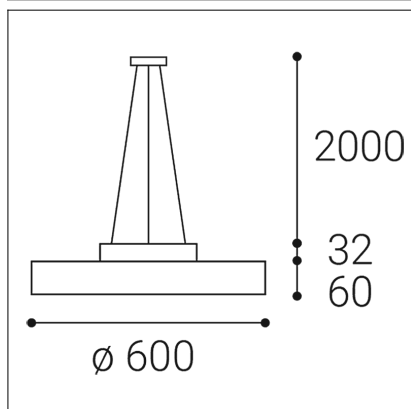

# RINGO 60 P/N-Z, B

<b>Code:</b>	3111233
<b>Color:</b>	BLACK / RAL 9005
<b>Material:</b>	ALUMINIUM/PMMA
<b>Power:</b>	54+6W
<b>Color temperature:</b>	3000K
<b>Lumen output:</b>	4940lm
<b>Efficacy:</b>	82lm/W
<b>Color rendering index:</b>	95+
<b>SDCM:</b>	< 3
<b>Light beam angle:</b>	160°
<b>Light Source:</b>	LED
<b>Dimmable:</b>	ON/OFF
<b>LED lifetime:</b>	L80B20 50.000h
<b>Driver:</b>	1200 + 160 mA
<b>Voltage / Frequency:</b>	220-240V/50-60Hz
<b>Dimensions luminaire:</b>	d600 mm x h60 + 32 mm
<b>Product weight kg:</b>	7,1 kg
<b>Packing carton:</b>	1
<b>Length suspension:</b>	2000 mm
<b>Package dimensions:</b>	670 mm x 670 mm x 130 mm + 345 mm x 340 mm x 80mm

## SK

Exkluzívne kruhové závesné svietidlo pre montáž do interiéru. Svetelný zdroj - LED SMD. Krásny štíhly dizajn s veľmi úzkym viditeľným okrajom. K dispozícii je v 3 veľkostiach a 2 verziách - priamy alebo priamonepriamy svetelný efekt s mäkkým difúznym svetlom. Vysoké CRI 95+. Svietidlo je vyrobené z hliníka, opálový difúzor z PMMA. K dispozícii je v bielej a v čiernej farbe. Použitie - všeobecné osvetlenie určené pre obytné alebo komerčné priestory (obývacia izba, detská izba alebo spálňa, kuchyňa, recepcia).