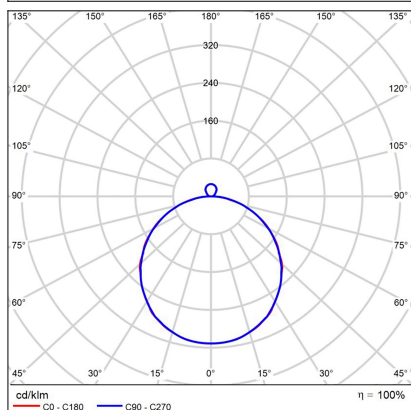

# RINGO 60 P/N-Z, B

<b>Code:</b>	3111233
<b>Color:</b>	BLACK / RAL 9005
<b>Material:</b>	ALUMINIUM/PMMA
<b>Power:</b>	54+6W
<b>Color temperature:</b>	3000K
<b>Lumen output:</b>	4940lm
<b>Efficacy:</b>	82lm/W
<b>Color rendering index:</b>	95+
<b>SDCM:</b>	< 3
<b>Light beam angle:</b>	160°
<b>Light Source:</b>	LED
<b>Dimmable:</b>	ON/OFF
<b>LED lifetime:</b>	L80B20 50.000h
<b>Driver:</b>	1200 + 160 mA
<b>Voltage / Frequency:</b>	220-240V/50-60Hz
<b>Dimensions luminaire:</b>	d600 mm x h60 + 32 mm
<b>Product weight kg:</b>	7,1 kg
<b>Packing carton:</b>	1
<b>Length suspension:</b>	2000 mm
<b>Package dimensions:</b>	670 mm x 670 mm x 130 mm + 345 mm x 340 mm x 80mm