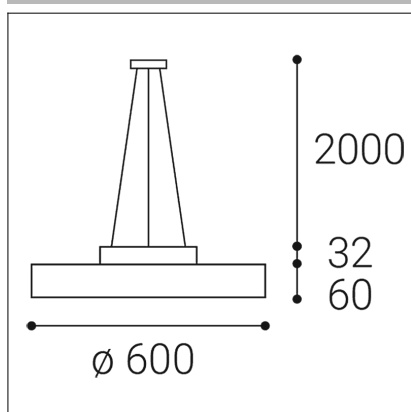

# RINGO 60 P/N-Z, B

<b>Code:</b>	3111233D
<b>Color:</b>	BLACK / 9005
<b>Material:</b>	ALUMINIUM/PMMA
<b>Power:</b>	54+6W
<b>Color temperature:</b>	3000K
<b>Lumen output:</b>	4940lm
<b>Efficacy:</b>	82lm/W
<b>Color rendering index:</b>	95+
<b>SDCM:</b>	< 3
<b>Light beam angle:</b>	160°
<b>Light Source:</b>	LED
<b>Dimmable:</b>	DALI/PUSH
<b>LED lifetime:</b>	L80B20 50.000h
<b>Driver:</b>	1200 mA
<b>Voltage / Frequency:</b>	220-240V/50-60Hz
<b>Dimensions luminaire:</b>	d600x60 + 32 mm
<b>Product weight kg:</b>	7,1 kg
<b>Packing carton:</b>	1
<b>Length suspension:</b>	2000 mm
<b>Package dimensions:</b>	670x670x130+345x340x80 mm

## SK

Exkluzívne kruhové závesné svietidlo pre montáž do interiéru. Svetelný zdroj - LED SMD. Krásny štíhly dizajn s veľmi úzkym viditeľným okrajom. K dispozícii je v 3 veľkostiach a 2 verziách - priamy alebo priamonepriamy svetelný efekt s mäkkým difúznym svetlom. Vysoké CRI 95+. Svietidlo je vyrobené z hliníka, opálový difúzor z PMMA. K dispozícii je v bielej a v čiernej farbe. Použitie - všeobecné osvetlenie určené pre obytné alebo komerčné priestory (obývacia izba, detská izba alebo spálňa, kuchyňa, recepcia).