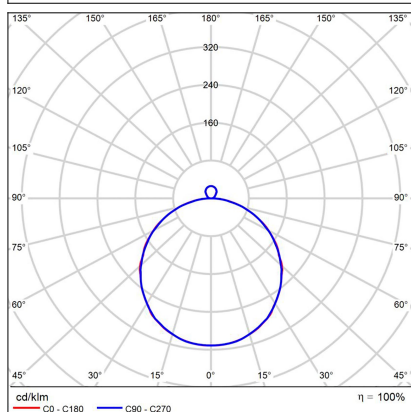

# RINGO 60 P/N-Z, B

<b>Code:</b>	3111233D
<b>Color:</b>	BLACK / 9005
<b>Material:</b>	ALUMINIUM/PMMA
<b>Power:</b>	54+6W
<b>Color temperature:</b>	3000K
<b>Lumen output:</b>	4940lm
<b>Efficacy:</b>	82lm/W
<b>Color rendering index:</b>	95+
<b>SDCM:</b>	< 3
<b>Light beam angle:</b>	160°
<b>Light Source:</b>	LED
<b>Dimmable:</b>	DALI/PUSH
<b>LED lifetime:</b>	L80B20 50.000h
<b>Driver:</b>	1200 mA
<b>Voltage / Frequency:</b>	220-240V/50-60Hz
<b>Dimensions luminaire:</b>	d600x60 + 32 mm
<b>Product weight kg:</b>	7,1 kg
<b>Packing carton:</b>	1
<b>Length suspension:</b>	2000 mm
<b>Package dimensions:</b>	670x670x130+345x340x80 mm