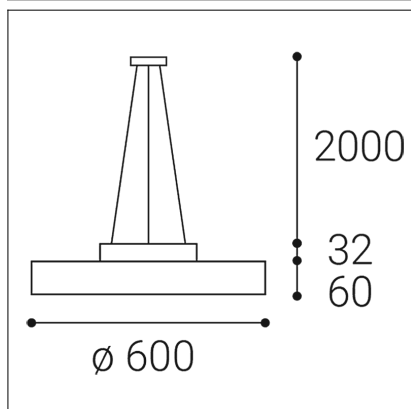

RINGO 60 P/N-Z, B

Code:	3111233DT
Color:	BLACK / 9005
Material:	ALUMINIUM/PMMA
Power:	54+6W
Color temperature:	3000K
Lumen output:	4940lm
Efficacy:	82lm/W
Color rendering index:	95+
SDCM:	< 3
Light beam angle:	160°
Light Source:	LED
Dimmable:	TRIAC
LED lifetime:	L80B20 50.000h
Driver:	1200 mA
Voltage / Frequency:	220-240V/50-60Hz
Dimensions luminaire:	d600x60 + 32 mm
Product weight kg:	7,1 kg
Packing carton:	1
Length suspension:	2000 mm
Package dimensions:	670x670x130+345x340x80 mm

SK

Exkluzívne kruhové závesné svietidlo pre montáž do interiéru. Svetelný zdroj - LED SMD. Krásny štíhly dizajn s veľmi úzkym viditeľným okrajom. K dispozícii je v 3 veľkostiach a 2 verziách - priamy alebo priamonepriamy svetelný efekt s mäkkým difúznym svetlom. Vysoké CRI 95+. Svietidlo je vyrobené z hliníka, opálový difúzor z PMMA. K dispozícii je v bielej a v čiernej farbe. Použitie - všeobecné osvetlenie určené pre obytné alebo komerčné priestory (obývacia izba, detská izba alebo spálňa, kuchyňa, recepcia).