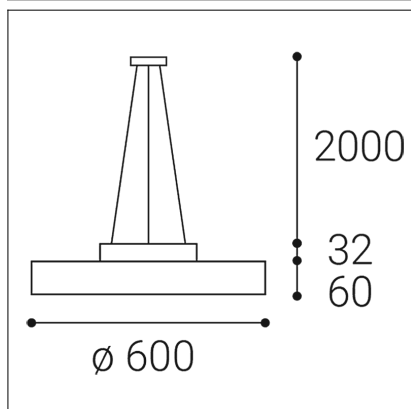

RINGO 60 P-Z, B

Code: 3111133

Color: BLACK / RAL 9005

Material: ALUMINIUM/PMMA

Power: 54W

Color temperature: 3000K

Lumen output: 4580lm

Efficacy: 85lm/W

Color rendering index: 95+

SDCM: < 3

Light beam angle: 160°

Light Source: LED

Dimmable: ON/OFF

LED lifetime: L80B20 50.000h

Driver: 1200 mA

Voltage / Frequency: 220-240V/50-60Hz

Dimensions luminaire: d600 mm x h60 + 32 mm

Product weight kg: 6,7 kg

Packing carton: 1

Length suspension: 2000 mm

Package dimensions: 670 mm x 670 mm x 130 mm + 345 mm x 340 mm x 80mm

SK

Exkluzívne kruhové závesné svietidlo pre montáž do interiéru. Svetelný zdroj - LED SMD. Krásny štíhly dizajn s veľmi úzkym viditeľným okrajom. K dispozícii je v 3 veľkostiach a 2 verziách - priamy alebo priamonepriamy svetelný efekt s mäkkým difúznym svetlom. Vysoké CRI 95+. Svietidlo je vyrobené z hliníka, opálový difúzor z PMMA. K dispozícii je v bielej a v čiernej farbe. Použitie - všeobecné osvetlenie určené pre obytné alebo komerčné priestory (obývacia izba, detská izba alebo spálňa, kuchyňa, recepcia).