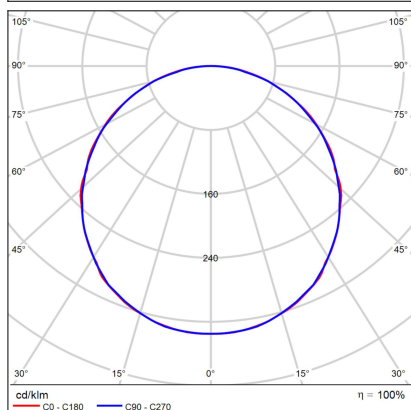

RINGO 60 P-Z, B

Code: 3111133

Color: BLACK / RAL 9005

Material: ALUMINIUM/PMMA

Power: 54W

Color temperature: 3000K

Lumen output: 4580lm

Efficacy: 85lm/W

Color rendering index: 95+

SDCM: < 3

Light beam angle: 160°

Light Source: LED

Dimmable: ON/OFF

LED lifetime: L80B20 50.000h

Driver: 1200 mA

Voltage / Frequency: 220-240V/50-60Hz

Dimensions luminaire: d600 mm x h60 + 32 mm

Product weight kg: 6,7 kg

Packing carton: 1

Length suspension: 2000 mm

Package dimensions: 670 mm x 670 mm x 130 mm + 345 mm x 340 mm x 80mm

SK

Exkluzívne kruhové závesné svietidlo pre montáž do interiéru. Svetelný zdroj - LED SMD. Krásny štíhly dizajn s veľmi úzkym viditeľným okrajom. K dispozícii je v 3 veľkostiach a 2 verziách - priamy alebo priamonepriamy svetelný efekt s mäkkým difúznym svetlom. Vysoké CRI 95+. Svietidlo je vyrobené z hliníka, opálový difúzor z PMMA. K dispozícii je v bielej a v čiernej farbe. Použitie - všeobecné osvetlenie určené pre obytné alebo komerčné priestory (obývacia izba, detská izba alebo spálňa, kuchyňa, recepcia).

CZ

Exkluzivní kruhové závěsné svítidlo pro montáž do interiéru. Světelný zdroj - LED SMD. Krásný štíhly design s velmi úzkým viditelným okrajem. K dispozici je ve 3 velikostech a 2 verzích - přímý nebo přímonepřímý světelný efekt s měkkým difúzním světlem. Vysoké CRI 95+. Svítidlo je vyrobeno z hliníku, opálový difúzor z PMMA. K dispozici je v bílé a černé barvě. Použití - všeobecné osvětlení určeno pro obytné nebo komerční prostory (obývací pokoj, dětský pokoj nebo ložnice, kuchyň, recepce).

EN

Exclusive circular pendant light for indoor installation. Light source - LED SMD. Beautiful slim design with a very narrow visible edge. Available in 3 sizes and 2 versions - direct or indirect light effect with soft diffused light. High CRI 95+. The lamp is made of aluminum, the opal diffuser is made of PMMA. It is available in white and black. Use - general lighting intended for residential or commercial spaces (living room, children's room or bedroom, kitchen, reception).

DE

Exklusive runde Pendelleuchte für die Innenmontage. Lichtquelle - LED SMD. Schönes, schlankes Design mit sehr schmalen sichtbarem Rand. Erhältlich in 3 Größen und 2 Versionen - direkter oder indirekter Lichteffect mit weichem, diffusem Licht. Hoher CRI 95+. Die Leuchte besteht aus Aluminium, der opale Diffusor aus PMMA. Es ist in weiß und schwarz erhältlich. Verwenden - Allgemeinbeleuchtung für Wohn- oder Gewerberäume (Wohn-, Kinder- oder Schlafzimmer, Küche, Empfang).