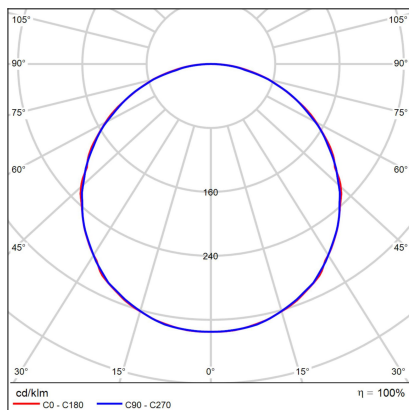

# RINGO 60 P-Z, B

<b>Code:</b>	3111133D
<b>Color:</b>	BLACK / 9005
<b>Material:</b>	ALUMINIUM/PMMA
<b>Power:</b>	54W
<b>Color temperature:</b>	3000K
<b>Lumen output:</b>	4580lm
<b>Efficacy:</b>	85lm/W
<b>Color rendering index:</b>	95+
<b>SDCM:</b>	< 3
<b>Light beam angle:</b>	160°
<b>Light Source:</b>	LED
<b>Dimmable:</b>	DALI/PUSH
<b>LED lifetime:</b>	L80B20 50.000h
<b>Driver:</b>	1200 mA
<b>Voltage / Frequency:</b>	220-240V/50-60Hz
<b>Dimensions luminaire:</b>	d600x60 + 32 mm
<b>Product weight kg:</b>	6,7 kg
<b>Packing carton:</b>	1
<b>Length suspension:</b>	2000 mm
<b>Package dimensions:</b>	670x670x130+345x340x80 mm