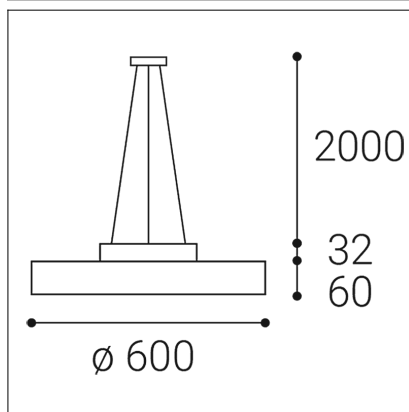

# RINGO 60 P-Z, B

<b>Code:</b>	3111133D
<b>Color:</b>	BLACK / 9005
<b>Material:</b>	ALUMINIUM/PMMA
<b>Power:</b>	54W
<b>Color temperature:</b>	3000K
<b>Lumen output:</b>	4580lm
<b>Efficacy:</b>	85lm/W
<b>Color rendering index:</b>	95+
<b>SDCM:</b>	< 3
<b>Light beam angle:</b>	160°
<b>Light Source:</b>	LED
<b>Dimmable:</b>	DALI/PUSH
<b>LED lifetime:</b>	L80B20 50.000h
<b>Driver:</b>	1200 mA
<b>Voltage / Frequency:</b>	220-240V/50-60Hz
<b>Dimensions luminaire:</b>	d600x60 + 32 mm
<b>Product weight kg:</b>	6,7 kg
<b>Packing carton:</b>	1
<b>Length suspension:</b>	2000 mm
<b>Package dimensions:</b>	670x670x130+345x340x80 mm

## SK

Exkluzívne kruhové závesné svietidlo pre montáž do interiéru. Svetelný zdroj - LED SMD. Krásny štíhly dizajn s veľmi úzkym viditeľným okrajom. K dispozícii je v 3 veľkostiach a 2 verziách - priamy alebo priamonepriamy svetelný efekt s mäkkým difúznym svetlom. Vysoké CRI 95+. Svietidlo je vyrobené z hliníka, opálový difúzor z PMMA. K dispozícii je v bielej a v čiernej farbe. Použitie - všeobecné osvetlenie určené pre obytné alebo komerčné priestory (obývacia izba, detská izba alebo spálňa, kuchyňa, recepcia).