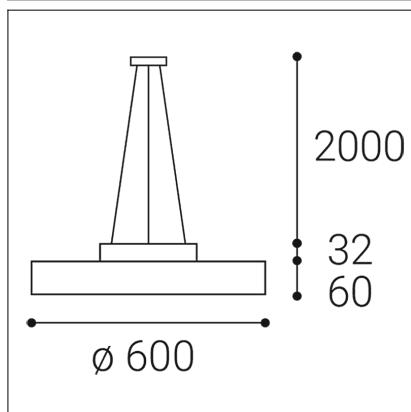

RINGO 60 P-Z, W

Code:	3111131D
Color:	WHITE / 9003
Material:	ALUMINIUM/PMMA
Power:	54W
Color temperature:	3000K
Lumen output:	4580lm
Efficacy:	85lm/W
Color rendering index:	95+
SDCM:	< 3
Light beam angle:	160°
Light Source:	LED
Dimmable:	DALI/PUSH
LED lifetime:	L80B20 50.000h
Driver:	1200 mA
Voltage / Frequency:	220-240V/50-60Hz
Dimensions luminaire:	d600x60 + 32 mm
Product weight kg:	6,7 kg
Packing carton:	1
Length suspension:	2000 mm
Package dimensions:	670x670x130+345x340x80 mm

SK

Exkluzívne kruhové závesné svietidlo pre montáž do interiéru. Svetelný zdroj - LED SMD. Krásny štíhly dizajn s veľmi úzkym viditeľným okrajom. K dispozícii je v 3 veľkostiach a 2 verziách - priamy alebo priamonepriamy svetelný efekt s mäkkým difúznym svetlom. Vysoké CRI 95+. Svietidlo je vyrobené z hliníka, opálový difúzor z PMMA. K dispozícii je v bielej a v čiernej farbe. Použitie - všeobecné osvetlenie určené pre obytné alebo komerčné priestory (obývacia izba, detská izba alebo spálňa, kuchyňa, recepcia).