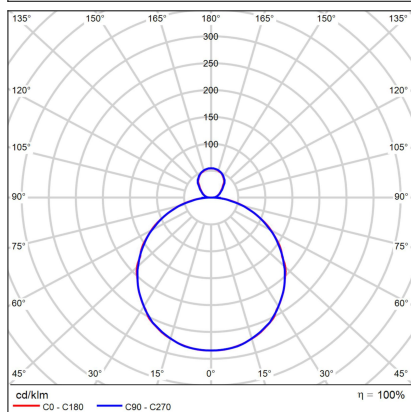

# RINGO 45 P/N-Z, B

<b>Code:</b>	3111033D
<b>Color:</b>	BLACK / 9005
<b>Material:</b>	ALUMINIUM/PMMA
<b>Power:</b>	42+5W
<b>Color temperature:</b>	3000K
<b>Lumen output:</b>	3930lm
<b>Efficacy:</b>	84lm/W
<b>Color rendering index:</b>	95+
<b>SDCM:</b>	< 3
<b>Light beam angle:</b>	160°
<b>Light Source:</b>	LED
<b>Dimmable:</b>	DALI/PUSH
<b>LED lifetime:</b>	L80B20 50.000h
<b>Driver:</b>	1200 mA
<b>Voltage / Frequency:</b>	220-240V/50-60Hz
<b>Dimensions luminaire:</b>	d450x60 + 32 mm
<b>Product weight kg:</b>	4,8 kg
<b>Packing carton:</b>	1
<b>Length suspension:</b>	2000 mm
<b>Package dimensions:</b>	510x510x130+345x340x80 mm