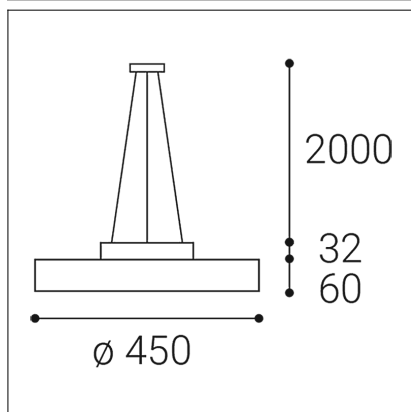

# RINGO 45 P/N-Z, B

<b>Code:</b>	3111033D
<b>Color:</b>	BLACK / 9005
<b>Material:</b>	ALUMINIUM/PMMA
<b>Power:</b>	42+5W
<b>Color temperature:</b>	3000K
<b>Lumen output:</b>	3930lm
<b>Efficacy:</b>	84lm/W
<b>Color rendering index:</b>	95+
<b>SDCM:</b>	< 3
<b>Light beam angle:</b>	160°
<b>Light Source:</b>	LED
<b>Dimmable:</b>	DALI/PUSH
<b>LED lifetime:</b>	L80B20 50.000h
<b>Driver:</b>	1200 mA
<b>Voltage / Frequency:</b>	220-240V/50-60Hz
<b>Dimensions luminaire:</b>	d450x60 + 32 mm
<b>Product weight kg:</b>	4,8 kg
<b>Packing carton:</b>	1
<b>Length suspension:</b>	2000 mm
<b>Package dimensions:</b>	510x510x130+345x340x80 mm

## SK

Exkluzívne kruhové závesné svietidlo pre montáž do interiéru. Svetelný zdroj - LED SMD. Krásny štíhly dizajn s veľmi úzkym viditeľným okrajom. K dispozícii je v 3 veľkostiach a 2 verziách - priamy alebo priamonepriamy svetelný efekt s mäkkým difúznym svetlom. Vysoké CRI 95+. Svietidlo je vyrobené z hliníka, opálový difúzor z PMMA. K dispozícii je v bielej a v čiernej farbe. Použitie - všeobecné osvetlenie určené pre obytné alebo komerčné priestory (obývacia izba, detská izba alebo spálňa, kuchyňa, recepcia).