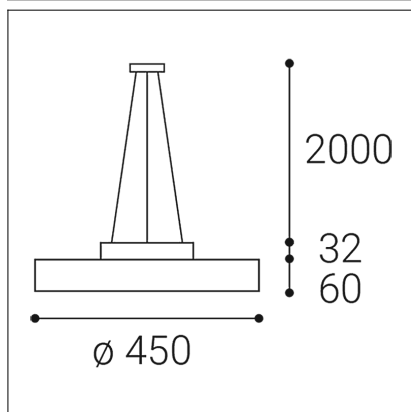

RINGO 45 P/N-Z, B

| | |
|-------------------------------|---------------------------|
| Code: | 3111033DT |
| Color: | BLACK / 9005 |
| Material: | ALUMINIUM/PMMA |
| Power: | 42+5W |
| Color temperature: | 3000K |
| Lumen output: | 3930lm |
| Efficacy: | 84lm/W |
| Color rendering index: | 95+ |
| SDCM: | < 3 |
| Light beam angle: | 160° |
| Light Source: | LED |
| Dimmable: | TRIAC |
| LED lifetime: | L80B20 50.000h |
| Driver: | 1200 mA |
| Voltage / Frequency: | 220-240V/50-60Hz |
| Dimensions luminaire: | d450x60 + 32 mm |
| Product weight kg: | 4,8 kg |
| Packing carton: | 1 |
| Length suspension: | 2000 mm |
| Package dimensions: | 510x510x130+345x340x80 mm |

SK

Exkluzívne kruhové závesné svietidlo pre montáž do interiéru. Svetelný zdroj - LED SMD. Krásny štíhly dizajn s veľmi úzkym viditeľným okrajom. K dispozícii je v 3 veľkostiach a 2 verziách - priamy alebo priamonepriamy svetelný efekt s mäkkým difúznym svetlom. Vysoké CRI 95+. Svietidlo je vyrobené z hliníka, opálový difúzor z PMMA. K dispozícii je v bielej a v čiernej farbe. Použitie - všeobecné osvetlenie určené pre obytné alebo komerčné priestory (obývacia izba, detská izba alebo spálňa, kuchyňa, recepcia).