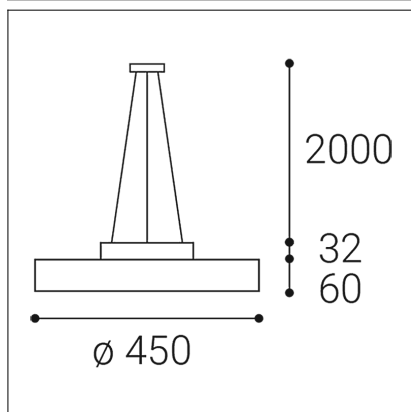

RINGO 45 P/N-Z, W

| | |
|-------------------------------|---------------------------|
| Code: | 3111031D |
| Color: | WHITE / 9003 |
| Material: | ALUMINIUM/PMMA |
| Power: | 42+5W |
| Color temperature: | 3000K |
| Lumen output: | 3930lm |
| Efficacy: | 84lm/W |
| Color rendering index: | 95+ |
| SDCM: | < 3 |
| Light beam angle: | 160° |
| Light Source: | LED |
| Dimmable: | DALI/PUSH |
| LED lifetime: | L80B20 50.000h |
| Driver: | 1200 mA |
| Voltage / Frequency: | 220-240V/50-60Hz |
| Dimensions luminaire: | d450x60 + 32 mm |
| Product weight kg: | 4,8 kg |
| Packing carton: | 1 |
| Length suspension: | 2000 mm |
| Package dimensions: | 510x510x130+345x340x80 mm |

SK

Exkluzívne kruhové závesné svietidlo pre montáž do interiéru. Svetelný zdroj - LED SMD. Krásny štíhly dizajn s veľmi úzkym viditeľným okrajom. K dispozícii je v 3 veľkostiach a 2 verziách - priamy alebo priamonepriamy svetelný efekt s mäkkým difúznym svetlom. Vysoké CRI 95+. Svietidlo je vyrobené z hliníka, opálový difúzor z PMMA. K dispozícii je v bielej a v čiernej farbe. Použitie - všeobecné osvetlenie určené pre obytné alebo komerčné priestory (obývacia izba, detská izba alebo spálňa, kuchyňa, recepcia).