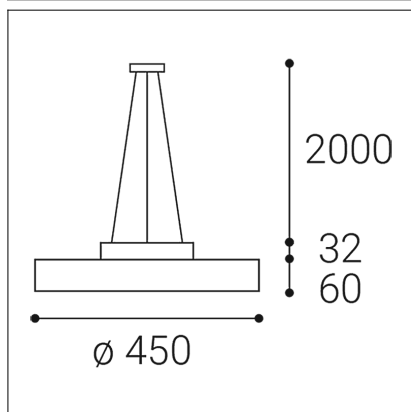

RINGO 45 P/N-Z, W

Code:	3111031DT
Color:	WHITE / 9003
Material:	ALUMINIUM/PMMA
Power:	42+5W
Color temperature:	3000K
Lumen output:	3930lm
Efficacy:	84lm/W
Color rendering index:	95+
SDCM:	< 3
Light beam angle:	160°
Light Source:	LED
Dimmable:	TRIAC
LED lifetime:	L80B20 50.000h
Driver:	1200 mA
Voltage / Frequency:	220-240V/50-60Hz
Dimensions luminaire:	d450x60 + 32 mm
Product weight kg:	4,8 kg
Packing carton:	1
Length suspension:	2000 mm
Package dimensions:	510x510x130+345x340x80 mm

SK

Exkluzívne kruhové závesné svietidlo pre montáž do interiéru. Svetelný zdroj - LED SMD. Krásny štíhly dizajn s veľmi úzkym viditeľným okrajom. K dispozícii je v 3 veľkostiach a 2 verziách - priamy alebo priamonepriamy svetelný efekt s mäkkým difúznym svetlom. Vysoké CRI 95+. Svietidlo je vyrobené z hliníka, opálový difúzor z PMMA. K dispozícii je v bielej a v čiernej farbe. Použitie - všeobecné osvetlenie určené pre obytné alebo komerčné priestory (obývacia izba, detská izba alebo spálňa, kuchyňa, recepcia).