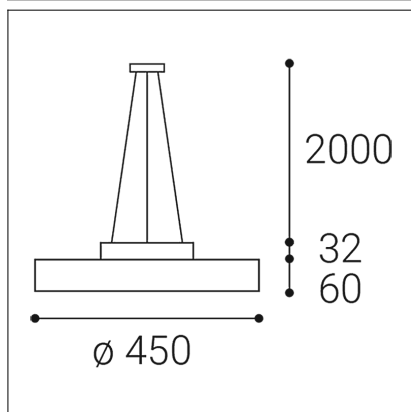

RINGO 45 P-Z, B

Code:	3110933D
Color:	BLACK / 9005
Material:	ALUMINIUM/PMMA
Power:	42W
Color temperature:	3000K
Lumen output:	3340lm
Efficacy:	80lm/W
Color rendering index:	95+
SDCM:	< 3
Light beam angle:	160°
Light Source:	LED
Dimmable:	DALI/PUSH
LED lifetime:	L80B20 50.000h
Driver:	1200 mA
Voltage / Frequency:	220-240V/50-60Hz
Dimensions luminaire:	d450x60 + 32 mm
Product weight kg:	4,2 kg
Packing carton:	1
Length suspension:	2000 mm
Package dimensions:	510x510x130+345x340x80 mm

SK

Exkluzívne kruhové závesné svietidlo pre montáž do interiéru. Svetelný zdroj - LED SMD. Krásny štíhly dizajn s veľmi úzkym viditeľným okrajom. K dispozícii je v 3 veľkostiach a 2 verziách - priamy alebo priamonepriamy svetelný efekt s mäkkým difúznym svetlom. Vysoké CRI 95+. Svietidlo je vyrobené z hliníka, opálový difúzor z PMMA. K dispozícii je v bielej a v čiernej farbe. Použitie - všeobecné osvetlenie určené pre obytné alebo komerčné priestory (obývacia izba, detská izba alebo spálňa, kuchyňa, recepcia).